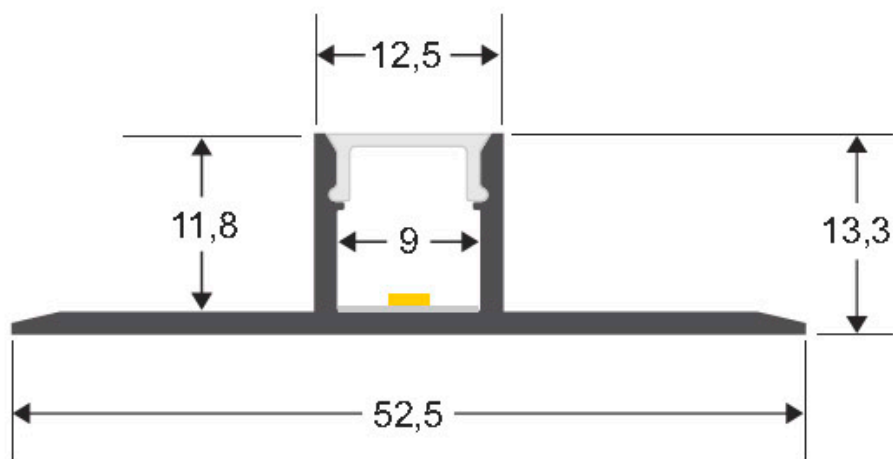

ESPECIFICACIONES

Longitud (Metros)	3 metros
Tira led - Tipo perfil	2empotrados
Ancho alojamiento	9mm
Color	aluminio
Interior-exterior	Interior
Otros	Kit todo incluido

Referencia

LD1055536

Dimensiones del producto

52,5x3000x13,3mm

Dimensiones del packaging

6x300x3cm

Certificados

CE
ROHS
ECORAE

DETALLES

Kit que incluye perfil de aluminio con difusor traslúcido de 3 metros y tapas.

Perfil fabricado en aluminio de alta calidad ideal para iluminación de cualquier ambiente (baños, cocinas, pasillos, salones, etc) Se instala en obra entre el pladur, yeso, azulejos, etc. Dispone de aletas troqueladas que facilita la inserción del cemento u otro material para asegurar así un agarre perfecto a la pared.

Apto para tiras de led con un ancho máximo de 9 mm y una potencia no superior a 20W/m. Si deseas que la

Ficha técnica

KIT Perfil arquitectónico aluminio LIG 3 metros

LEDBOX[®]

iluminación sea lo más uniforme posible utiliza tiras led con

un mínimo de 120led/metro o tiras led COB

ESQUEMA DE INSTALACIÓN

Instalación

GALERIA

AVISO

Datos sujetos a cambios sin aviso. Excepto errores y omisiones. Asegúrese de utilizar el archivo más reciente posible.