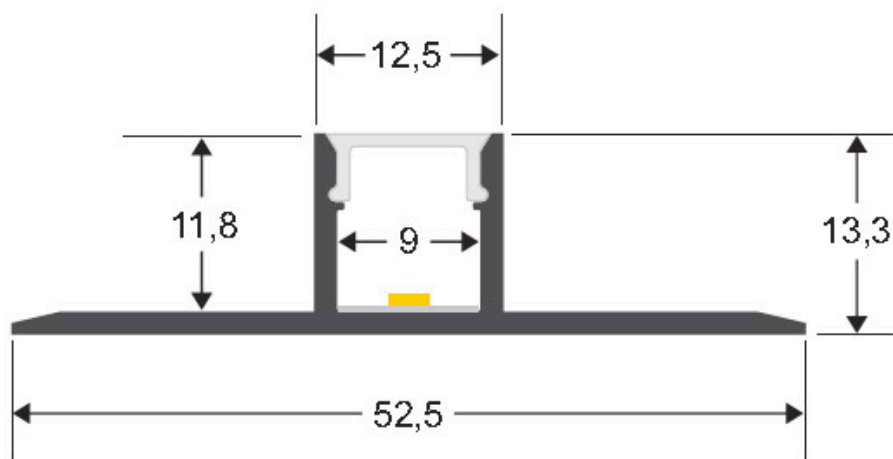

ESQUEMA DE INSTALACIÓN