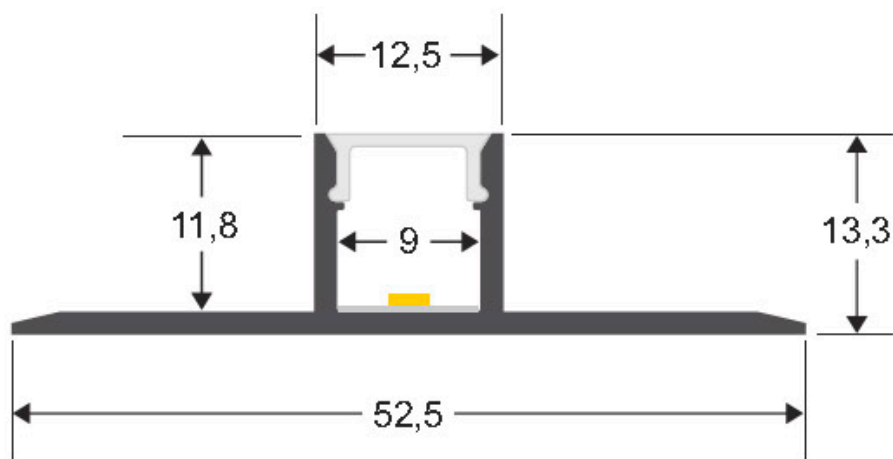

Tapas perfil LIG

Kit que incluye las tapas de cierre derecha e izquierda del perfil led LIG

ESPECIFICACIONES

Interior-exterior

Interior

Referencia

LD1055537

Dimensiones del producto

12,1x8x13,3mm

Dimensiones del packaging

1x2x1cm

Certificados

CE

ROHS

ECORAE

DETALLES

Kit que incluye las tapas de cierre derecha e izquierda del perfil led LIG

ESQUEMA DE INSTALACIÓN

GALERIA

AVISO

Datos sujetos a cambios sin aviso. Excepto errores y omisiones. Asegúrese de utilizar el archivo más reciente posible.