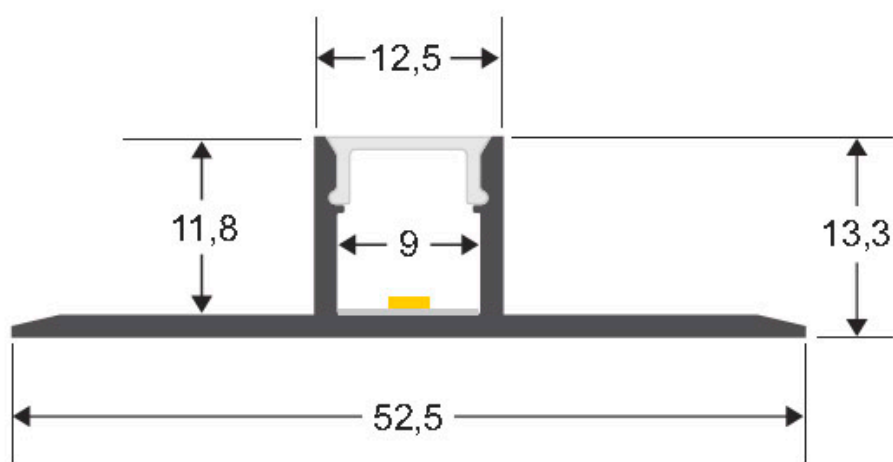

Tapas perfil LIG

Kit que incluye las tapas de cierre derecha e izquierda del perfil led LIG

ESPECIFICACIONES

Interior-exterior

Interior

Referencia

LD1055537

Dimensiones del producto

12,1x8x13,3mm

Dimensiones del packaging

1x2x1cm

Certificados

CE

ROHS

ECORAE

DETALLES

Kit que incluye las tapas de cierre derecha e izquierda del perfil led LIG

ESQUEMA DE INSTALACIÓN

GALERIA

AVISO

Datos sujetos a cambios sin aviso. Excepto errores y omisiones. Asegúrese de utilizar el archivo más reciente posible.