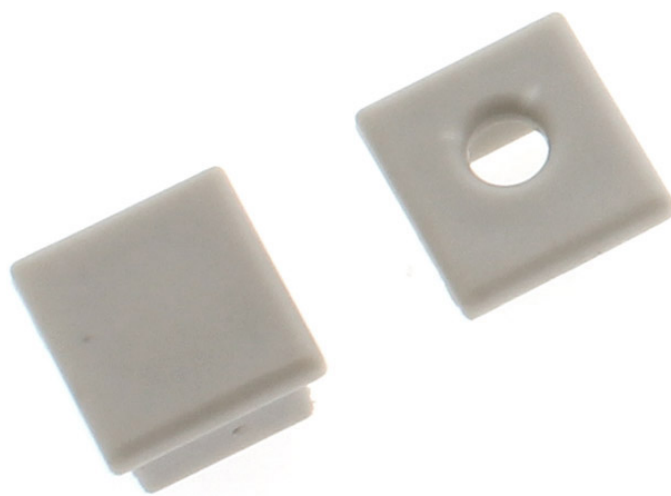

GALERIA

AVISO

Datos sujetos a cambios sin aviso. Excepto errores y omisiones. Asegúrese de utilizar el archivo más reciente posible.