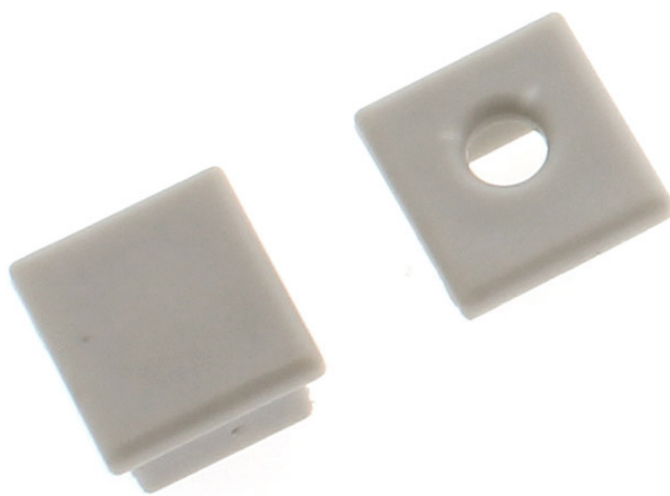

GALERIA

AVISO

Datos sujetos a cambios sin aviso. Excepto errores y omisiones. Asegúrese de utilizar el archivo más reciente posible.