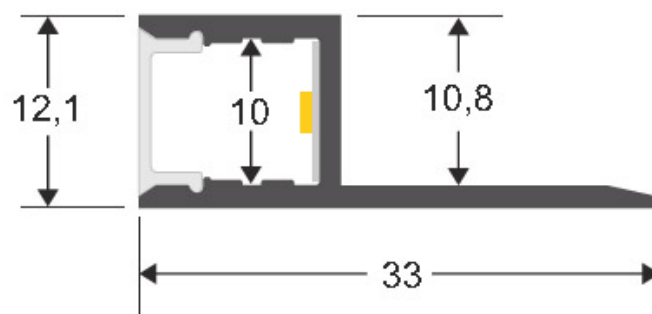

ESQUEMA DE INSTALACIÓN