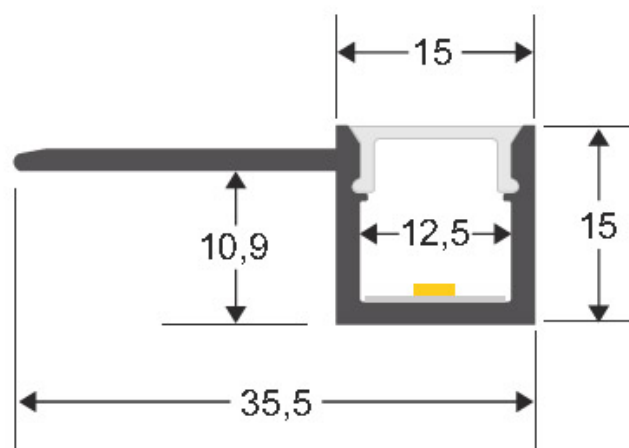

ESPECIFICACIONES

Longitud (Metros)	3 metros
Tira led - Tipo perfil	2empotrados
Ancho alojamiento	12.5mm
Color	aluminio
Interior-exterior	Interior
Otros	Kit todo incluido

Referencia

LD1055548

Dimensiones del producto

35,5x3000x15mm

Dimensiones del packaging

4x300x3cm

Certificados

CE
ROHS
ECORAE

DETALLES

Kit que incluye perfil de aluminio con difusor traslúcido de 3 metros y tapas.

Perfil fabricado en aluminio de alta calidad ideal para iluminación de cualquier ambiente (baños, cocinas, pasillos, salones, etc) Se instala en obra entre el pladur, yeso, azulejos, etc. Dispone de aletas troqueladas que facilita la inserción del cemento u otro material para asegurar así un agarre perfecto a la pared.

Apto para tiras de led con un ancho máximo de 12 mm y una potencia no superior a 20W/m. Si deseas que la

Ficha técnica

KIT Perfil arquitectónico aluminio RUM 3 metros

LEDBOX®

iluminación sea lo más uniforme posible utiliza tiras led con un mínimo de 120led/metro.

ESQUEMA DE INSTALACIÓN

GALERIA

AVISO

Datos sujetos a cambios sin aviso. Excepto errores y omisiones. Asegúrese de utilizar el archivo más reciente posible.