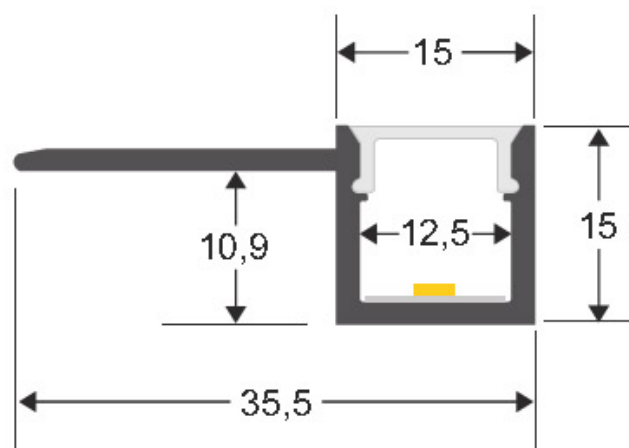

Tapas perfil RUM

Kit que incluye las tapas de cierre derecha e izquierda del perfil led RUM

ESPECIFICACIONES

Interior-exterior

Interior

Referencia

LD1055549

Dimensiones del producto

12,1x8x13,3mm

Dimensiones del packaging

1x2x1cm

Certificados

CE

ROHS

ECORAE

DETALLES

Kit que incluye las tapas de cierre derecha e izquierda del perfil led RUM

ESQUEMA DE INSTALACIÓN

GALERIA

AVISO

Datos sujetos a cambios sin aviso. Excepto errores y omisiones. Asegúrese de utilizar el archivo más reciente posible.