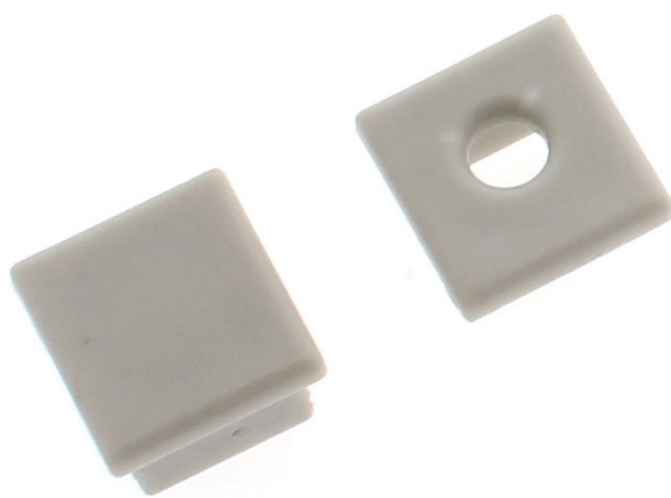

GALERIA

AVISO

Datos sujetos a cambios sin aviso. Excepto errores y omisiones. Asegúrese de utilizar el archivo más reciente posible.