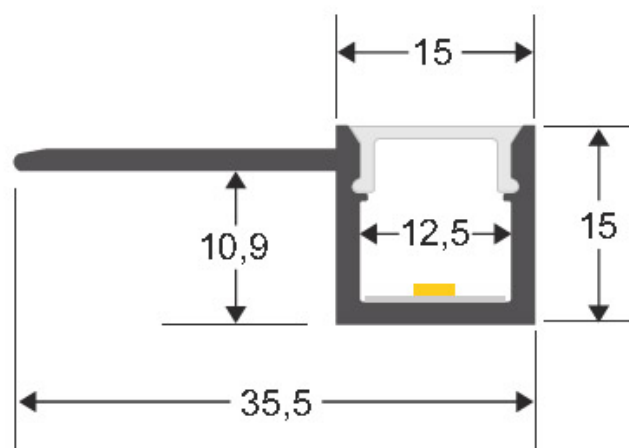

ESQUEMA DE INSTALACIÓN