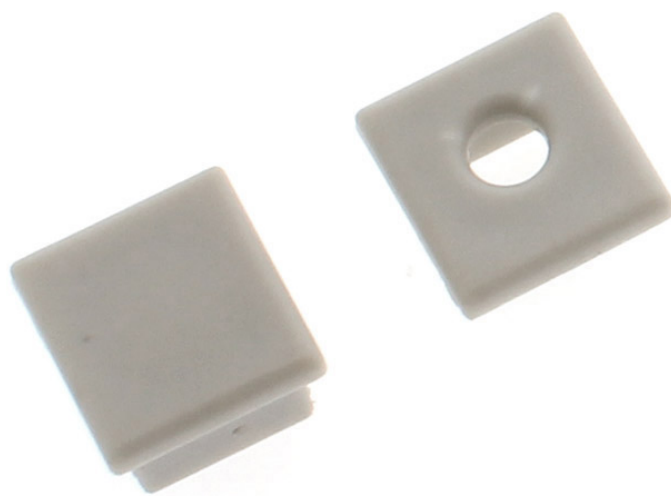

Tapas perfil RUM

Kit que incluye las tapas de cierre derecha e izquierda del perfil led RUM

ESPECIFICACIONES

Interior-exterior

Interior

Referencia

LD1055549

Dimensiones del producto

12,1x8x13,3mm

Dimensiones del packaging

1x2x1cm

Certificados

CE

ROHS

ECORAE

DETALLES

Kit que incluye las tapas de cierre derecha e izquierda del perfil led RUM

ESQUEMA DE INSTALACIÓN

GALERIA

AVISO

Datos sujetos a cambios sin aviso. Excepto errores y omisiones. Asegúrese de utilizar el archivo más reciente posible.