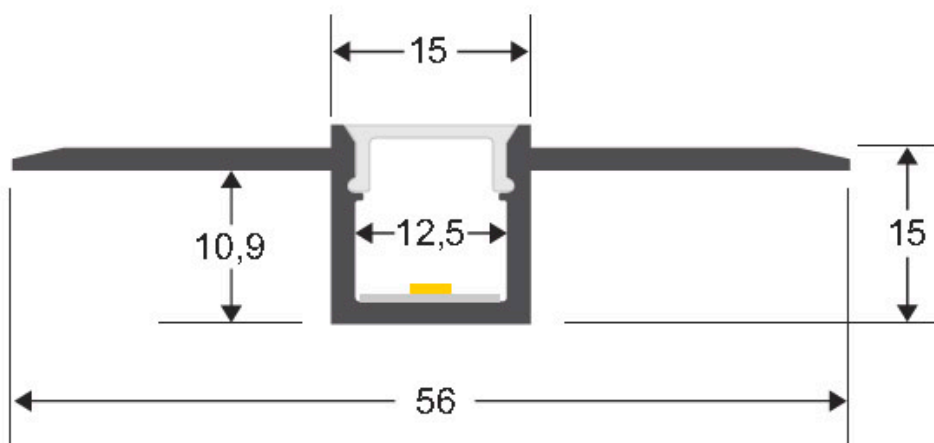

ESPECIFICACIONES

Longitud (Metros)	3 metros
Tira led - Tipo perfil	2empotrados
Ancho alojamiento	12.5mm
Color	aluminio
Interior-exterior	Interior
Otros	Kit todo incluido

Referencia

LD1055542

Dimensiones del producto

56x3000x15mm

Dimensiones del packaging

5,5x300x3cm

Certificados

CE
ROHS
ECORAE

DETALLES

Kit que incluye perfil de aluminio con difusor traslúcido de 3 metros y tapas.

Perfil fabricado en aluminio de alta calidad ideal para iluminación de cualquier ambiente (baños, cocinas, pasillos, salones, etc) Se instala en obra entre el pladur, yeso, azulejos, etc. Dispone de aletas troqueladas que facilita la inserción del cemento u otro material para asegurar así un agarre perfecto a la pared.

Apto para tiras de led con un ancho máximo de 20 mm y una potencia no superior a 20W/m. Si deseas que la

Ficha técnica

KIT Perfil arquitectónico aluminio KAFFER 3 metros

LEDBOX®

iluminación sea lo más uniforme posible utiliza tiras led con un mínimo de 120led/metro.

ESQUEMA DE INSTALACIÓN

GALERIA

AVISO

Datos sujetos a cambios sin aviso. Excepto errores y omisiones. Asegúrese de utilizar el archivo más reciente posible.