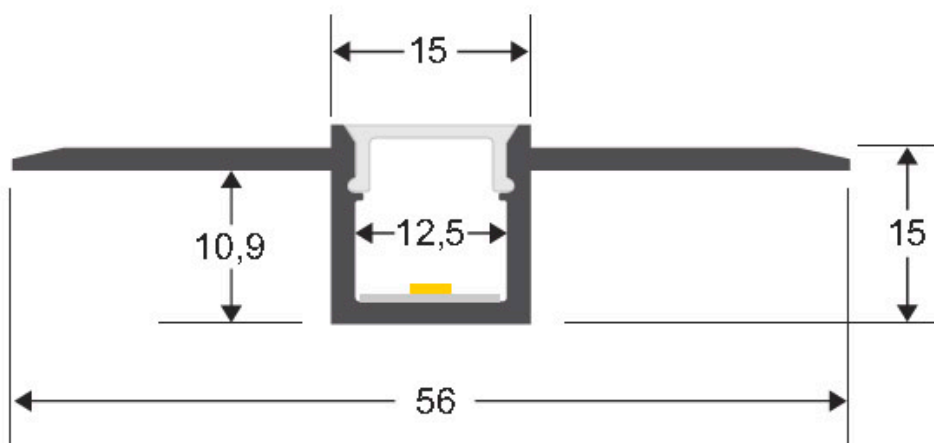

Tapas perfil KAFFER

Kit que incluye las tapas de cierre derecha e izquierda del perfil led KAFFER

ESPECIFICACIONES

Interior-exterior

Interior

Referencia

LD1055543

Dimensiones del producto

12,1x8x13,3mm

Dimensiones del packaging

1x2x1cm

Certificados

CE

ROHS

ECORAE

DETALLES

Kit que incluye las tapas de cierre derecha e izquierda del

perfil led KAFFER

ESQUEMA DE INSTALACIÓN

GALERIA

AVISO

Datos sujetos a cambios sin aviso. Excepto errores y omisiones. Asegúrese de utilizar el archivo más reciente posible.