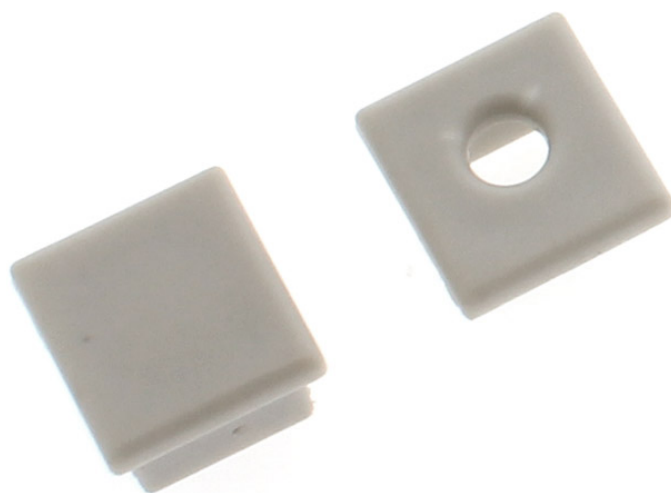

GALERIA

AVISO

Datos sujetos a cambios sin aviso. Excepto errores y omisiones. Asegúrese de utilizar el archivo más reciente posible.