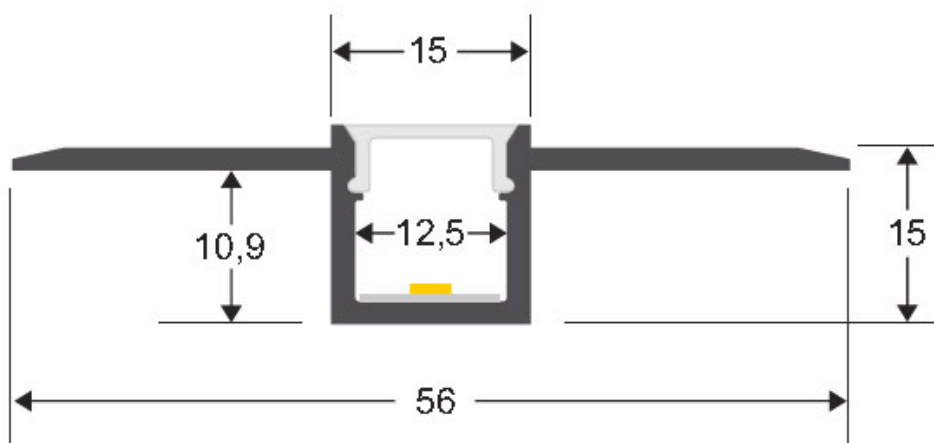

Tapas perfil KAFFER

Kit que incluye las tapas de cierre derecha e izquierda del perfil led KAFFER

ESPECIFICACIONES

Interior-exterior

Interior

Referencia

LD1055543

Dimensiones del producto

12,1x8x13,3mm

Dimensiones del packaging

1x2x1cm

Certificados

CE

ROHS

ECORAE

DETALLES

Kit que incluye las tapas de cierre derecha e izquierda del perfil led KAFFER

ESQUEMA DE INSTALACIÓN

GALERIA

AVISO

Datos sujetos a cambios sin aviso. Excepto errores y omisiones. Asegúrese de utilizar el archivo más reciente posible.