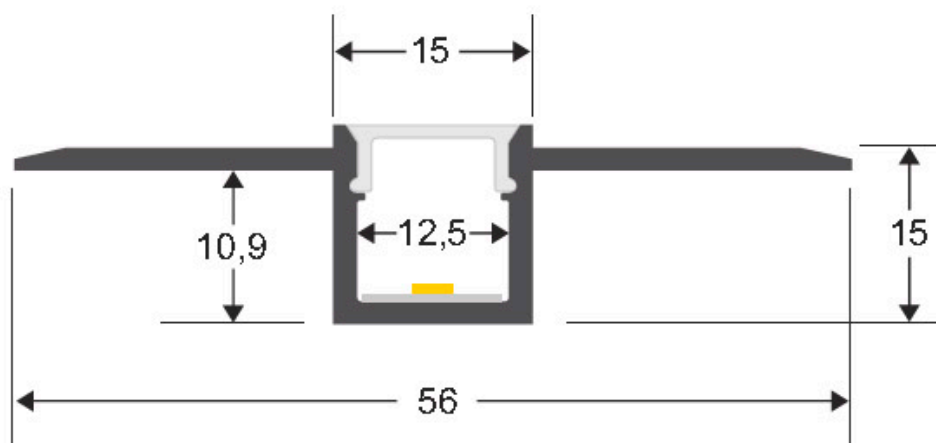

Tapas perfil KAFFER

Kit que incluye las tapas de cierre derecha e izquierda del perfil led KAFFER

ESPECIFICACIONES

Interior-exterior

Interior

Referencia

LD1055543

Dimensiones del producto

12,1x8x13,3mm

Dimensiones del packaging

1x2x1cm

Certificados

CE
ROHS
ECORAEE

DETALLES

Kit que incluye las tapas de cierre derecha e izquierda del perfil led KAFFER

ESQUEMA DE INSTALACIÓN