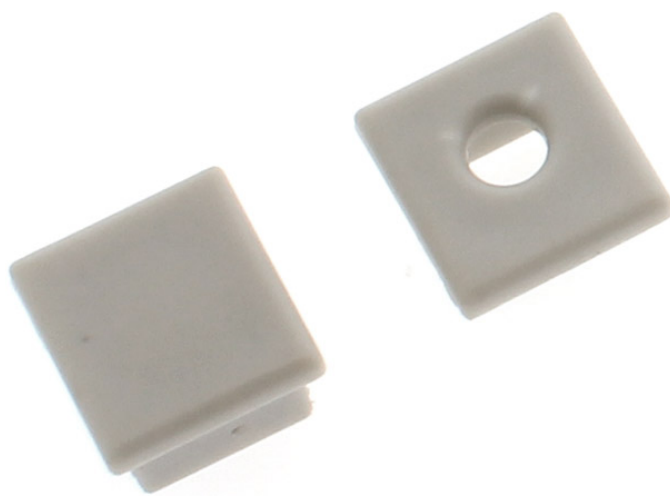

Tapas perfil KAFFER

Kit que incluye las tapas de cierre derecha e izquierda del perfil led KAFFER

ESPECIFICACIONES

Interior-exterior

Interior

Referencia

LD1055543

Dimensiones del producto

12,1x8x13,3mm

Dimensiones del packaging

1x2x1cm

Certificados

CE

ROHS

ECORAE

DETALLES

Kit que incluye las tapas de cierre derecha e izquierda del perfil led KAFFER

ESQUEMA DE INSTALACIÓN

GALERIA

AVISO

Datos sujetos a cambios sin aviso. Excepto errores y omisiones. Asegúrese de utilizar el archivo más reciente posible.