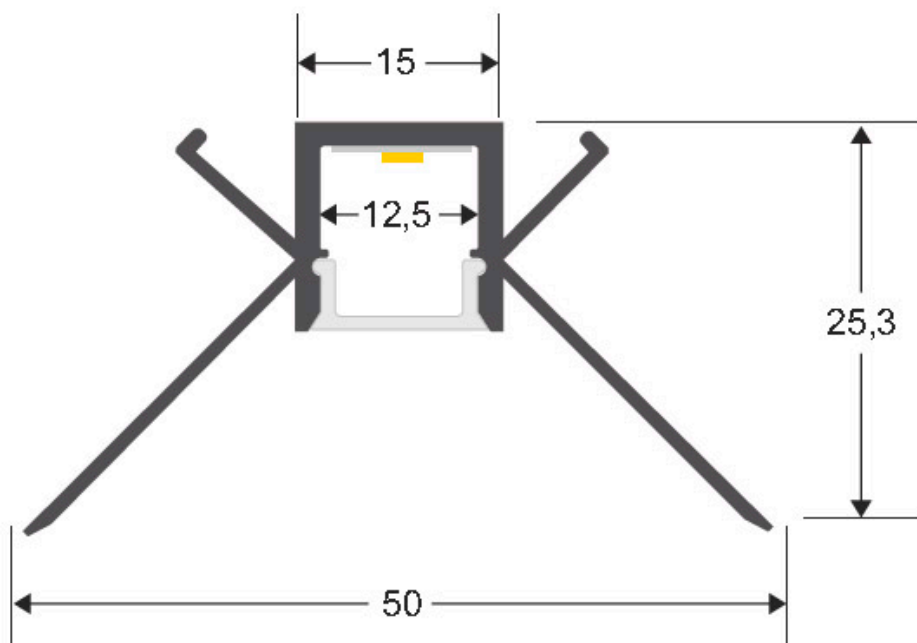

ESPECIFICACIONES

Longitud (Metros)	3 metros
Tira led - Tipo perfil	2empotrados
Ancho alojamiento	12.5mm
Color	aluminio
Interior-exterior	Interior
Otros	Kit todo incluido

Referencia

LD1055544

Dimensiones del producto

50x3000x25,3mm

Dimensiones del packaging

5,5x300x3cm

Certificados

CE
ROHS
ECORAE

DETALLES

Kit que incluye perfil de aluminio con difusor traslúcido de 3 metros y tapas.

Perfil fabricado en aluminio de alta calidad ideal para iluminación de cualquier ambiente (baños, cocinas, pasillos, salones, etc) Se instala en obra entre el pladur, yeso, azulejos, etc. Dispone de aletas troqueladas que facilita la inserción del cemento u otro material para asegurar así un agarre perfecto a la pared.

Apto para tiras de led con un ancho máximo de 20 mm y una potencia no superior a 20W/m. Si deseas que la

Ficha técnica

KIT Perfil arquitectónico aluminio LOHA 3 metros

LEDBOX®

iluminación sea lo más uniforme posible utiliza tiras led con un mínimo de 120led/metro.

ESQUEMA DE INSTALACIÓN

GALERIA

AVISO

Datos sujetos a cambios sin aviso. Excepto errores y omisiones. Asegúrese de utilizar el archivo más reciente posible.