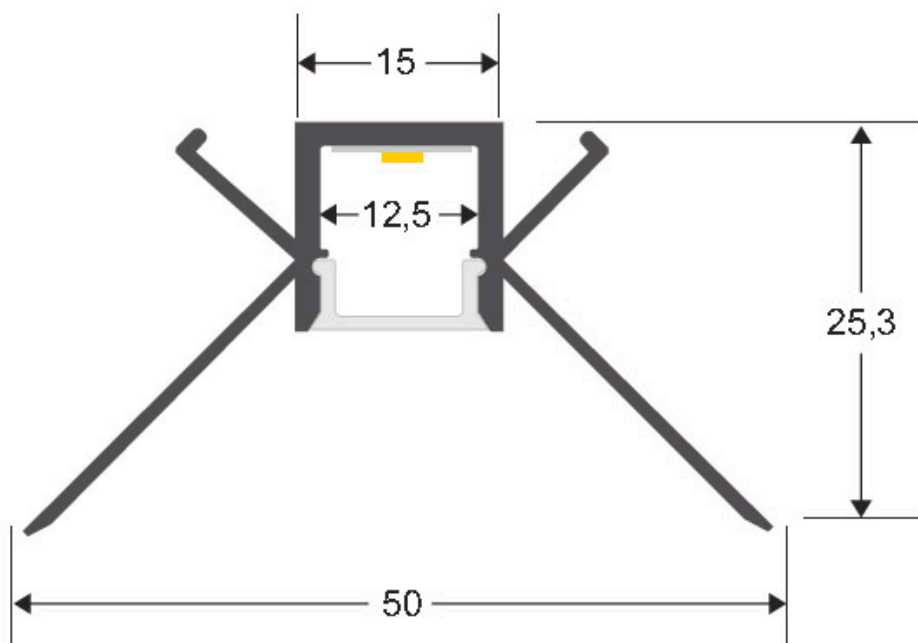

ESQUEMA DE INSTALACIÓN