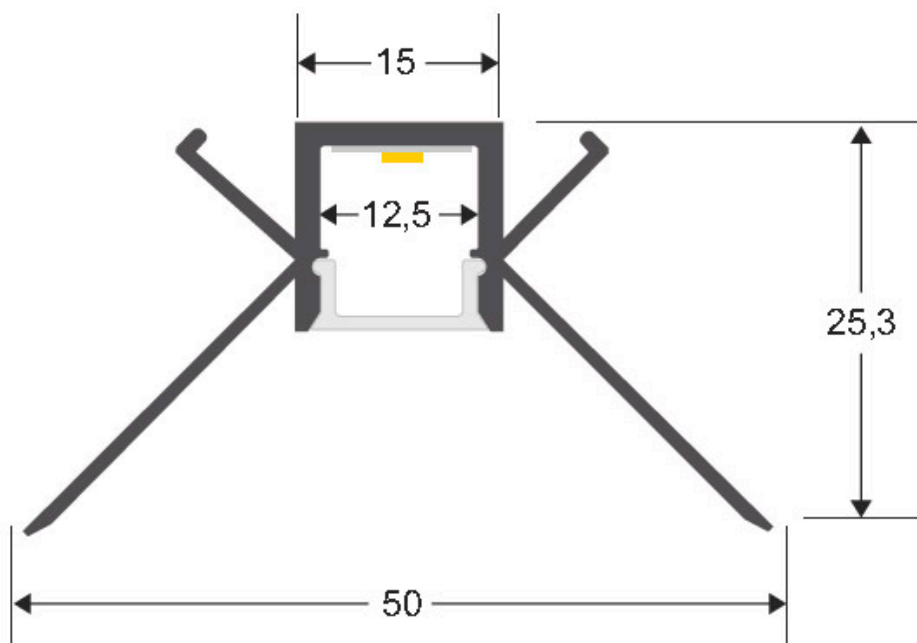

Tapas perfil LOHA

Kit que incluye las tapas de cierre derecha e izquierda del perfil led LOHA

ESPECIFICACIONES

Interior-exterior

Interior

Referencia

LD1055545

Dimensiones del producto

12,1x8x13,3mm

Dimensiones del packaging

1x2x1cm

Certificados

CE
ROHS
ECORAE

DETALLES

Kit que incluye las tapas de cierre derecha e izquierda del perfil led LOHA

ESQUEMA DE INSTALACIÓN