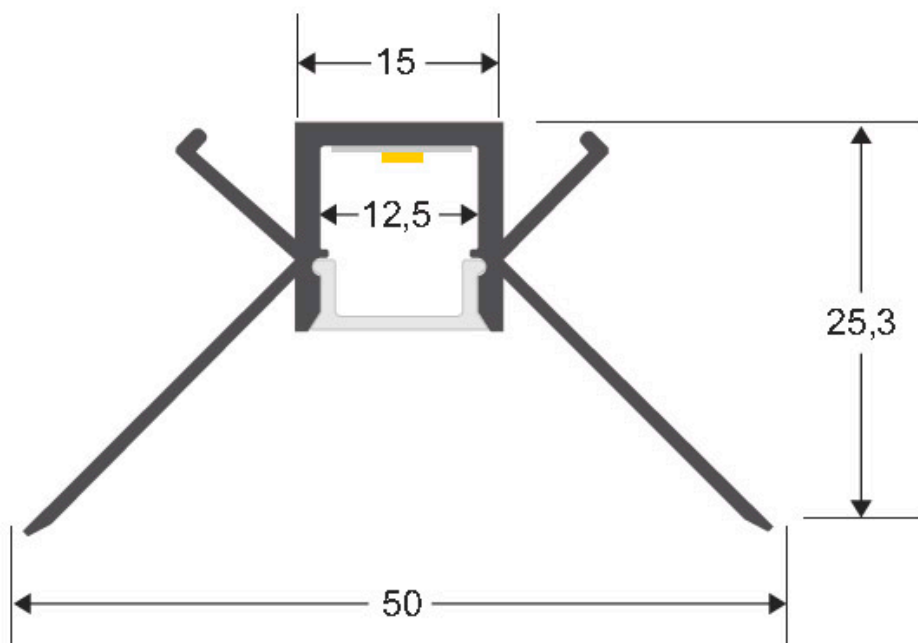

Tapas perfil LOHA

Kit que incluye las tapas de cierre derecha e izquierda del perfil led LOHA

ESPECIFICACIONES

Interior-exterior

Interior

Referencia

LD1055545

Dimensiones del producto

12,1x8x13,3mm

Dimensiones del packaging

1x2x1cm

Certificados

CE
ROHS
ECORAE

DETALLES

Kit que incluye las tapas de cierre derecha e izquierda del perfil led LOHA

ESQUEMA DE INSTALACIÓN