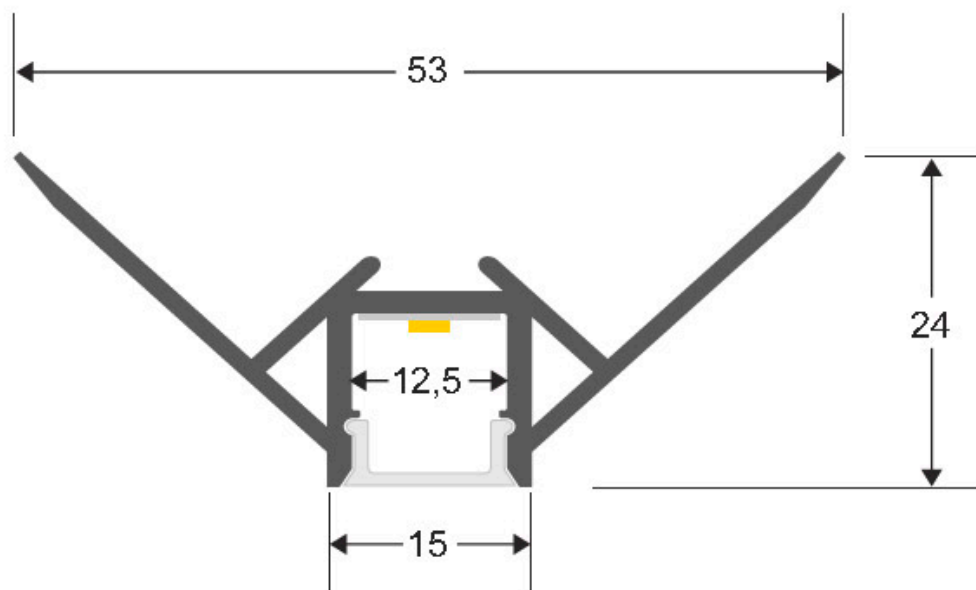

ESPECIFICACIONES

Longitud (Metros)	3 metros
Tira led - Tipo perfil	2empotrados
Ancho alojamiento	12.5mm
Color	aluminio
Interior-exterior	Interior
Otros	Kit todo incluido

Referencia

LD1055546

Dimensiones del producto

53x3000x24mm

Dimensiones del packaging

5,5x300x3cm

Certificados

CE
ROHS
ECORAE

DETALLES

Kit que incluye perfil de aluminio con difusor traslúcido de 3 metros y tapas.

Perfil fabricado en aluminio de alta calidad ideal para iluminación de cualquier ambiente (baños, cocinas, pasillos, salones, etc) Se instala en obra entre el pladur, yeso, azulejos, etc. Dispone de aletas troqueladas que facilita la inserción del cemento u otro material para asegurar así un agarre perfecto a la pared.

Apto para tiras de led con un ancho máximo de 20 mm y una potencia no superior a 20W/m. Si deseas que la

Ficha técnica

KIT Perfil arquitectónico aluminio KAR 3 metros

LEDBOX®

iluminación sea lo más uniforme posible utiliza tiras led con un mínimo de 120led/metro.

ESQUEMA DE INSTALACIÓN

GALERIA

AVISO

Datos sujetos a cambios sin aviso. Excepto errores y omisiones. Asegúrese de utilizar el archivo más reciente posible.