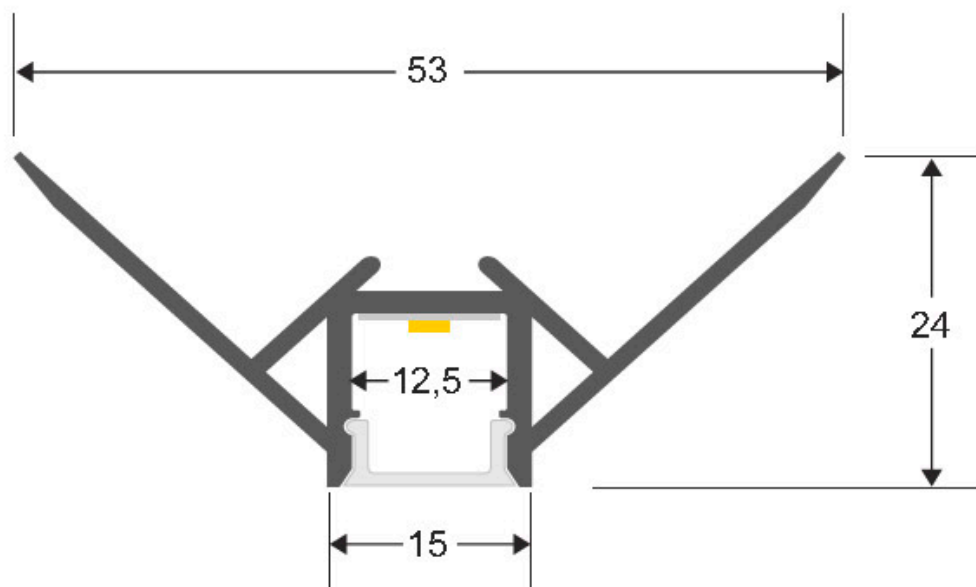

Tapas perfil KAR

Kit que incluye las tapas de cierre derecha e izquierda del perfil led KAR

ESPECIFICACIONES

Interior-exterior

Interior

Referencia

LD1055547

Dimensiones del producto

20x8x15mm

Dimensiones del packaging

2,5x2x1,5cm

Certificados

CE
ROHS
ECORAE

DETALLES

Kit que incluye las tapas de cierre derecha e izquierda del perfil led KAR

ESQUEMA DE INSTALACIÓN