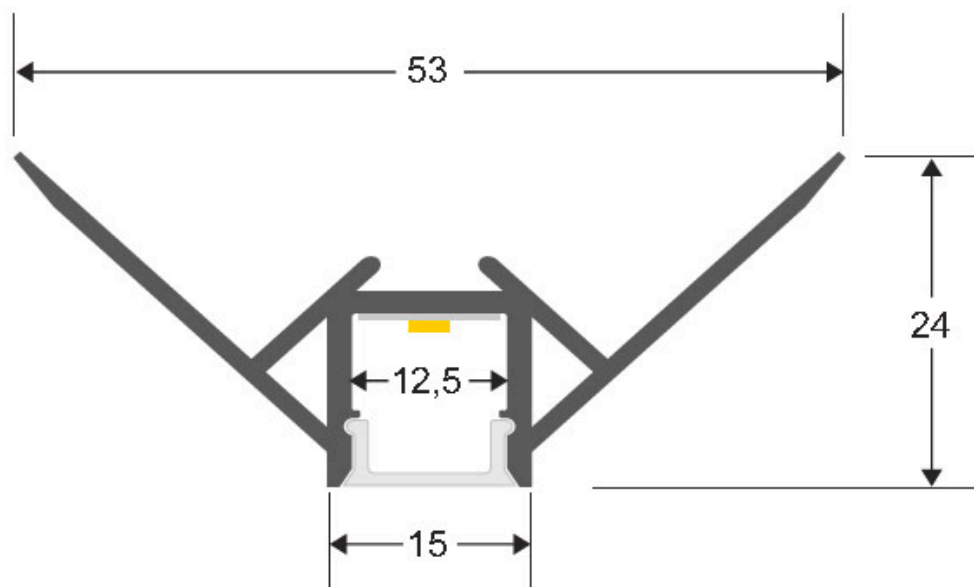

Tapas perfil KAR

Kit que incluye las tapas de cierre derecha e izquierda del perfil led KAR

ESPECIFICACIONES

Interior-exterior

Interior

Referencia

LD1055547

Dimensiones del producto

20x8x15mm

Dimensiones del packaging

2,5x2x1,5cm

Certificados

CE

ROHS

ECORAE

DETALLES

Kit que incluye las tapas de cierre derecha e izquierda del perfil led KAR

ESQUEMA DE INSTALACIÓN

GALERIA

AVISO

Datos sujetos a cambios sin aviso. Excepto errores y omisiones. Asegúrese de utilizar el archivo más reciente posible.