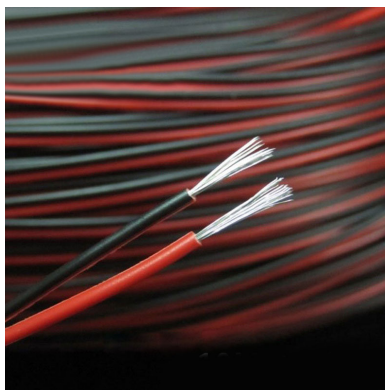

Ficha técnica

Cable paralelo 2x0,50mm, Bobina 100 metros

LEDBOX®

GALERIA