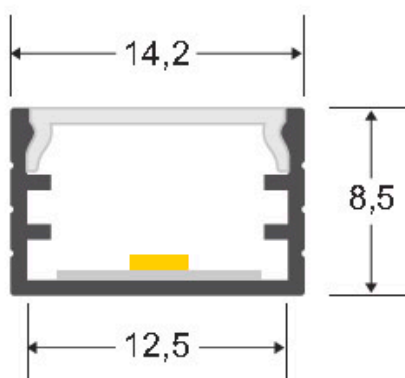

Tapas para perfil KAIF, negro

Kit que incluye las tapas de cierre derecha e izquierda del perfil led KAIF

ESPECIFICACIONES

Color	negro
Interior-exterior	Interior

Referencia

LD1055532

Dimensiones del producto

14,6x10x8,5mm

Dimensiones del packaging

2x1x2cm

Certificados

CE
ROHS
ECORAE

DETALLES

Kit que incluye las tapas de cierre derecha e izquierda del perfil led KAIF

ESQUEMA DE INSTALACIÓN