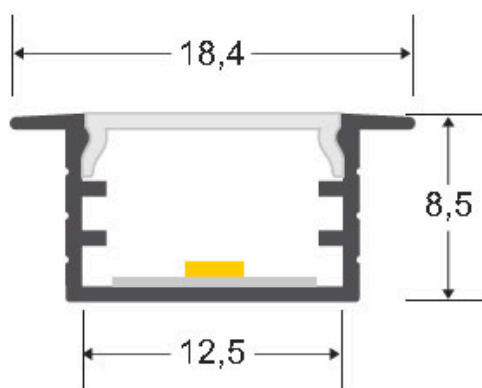

ESQUEMA DE INSTALACIÓN