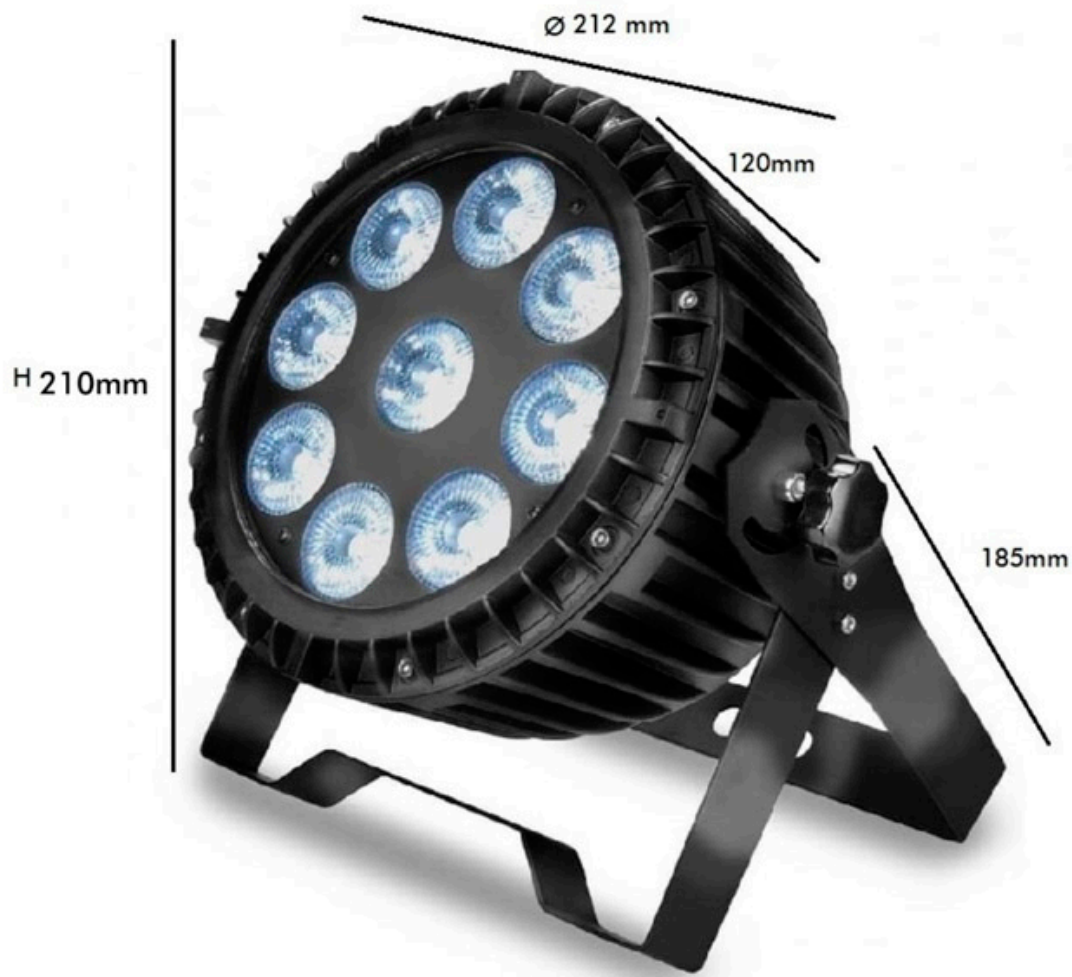

ESQUEMA DE INSTALACIÓN