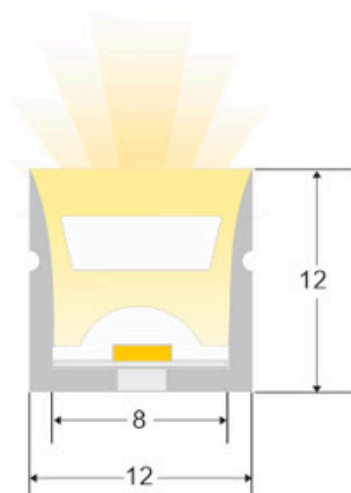

12x1000x12mm

Dimensiones del packaging

2x10x2cm

Certificados

CE
ROHS
ECORAEE

DETALLES

Tubo de silicona para insertar tiras led y obtener un tubo de NEON luminoso de máxima calidad y perfecta difusión de la luz. Con múltiples ventajas sobre los tradicionales tubos de PVC. Ideal para decoración, perfilar con luz, rotulación, interiorismo, etc.

- Flexible
- Admite tiras led con un ancho máximo de 8mm (PCB)

- Buena conductividad térmica
- Con protección anti-UV
- Perfecta y uniforme difusión de la luz
- No se rompe con temperaturas inferiores a -40°C
- No se deforma ni amarillea con altas temperaturas 120°C
- No se atomiza ni decolora la superficie en contacto constante con el agua.

Ficha técnica

Tubo de silicona NEON Flex, 12x12mm, 1 metro

LEDBOX®

Todas estas ventajas hacen que los tubos de silicona NEON sean perfectos para cualquier instalación de calidad y profesional.

Los clásicos tubos de PVC no logran superar con éxito el paso del tiempo en condiciones adversas, por lo que los tubos de silicona los superan de forma rotunda.

ESQUEMA DE INSTALACIÓN

Instalación

Atar la cuerda a la tira led

Tirar por el otro extremo

Aplicar silicona con pegamento

Presionar los tapones y listo

Ficha técnica

Tubo de silicona NEON Flex, 12x12mm, 1 metro