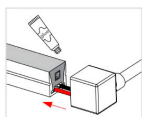

ESQUEMA DE INSTALACIÓN

Instalación

Atar la cuerda a la tira led

Tirar por el otro extremo

Aplicar silicona con pegamento

Presionar los tapones y listo

Ficha técnica

Tubo de silicona NEON Flex, 12x12mm, 1 metro