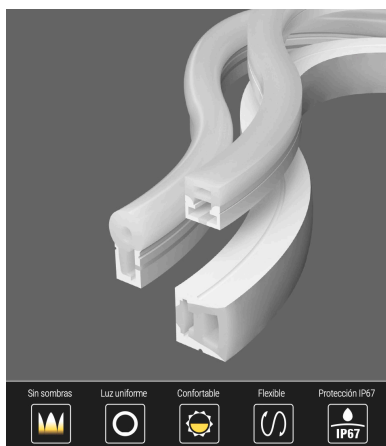

Ficha técnica

Tubo de silicona NEON Flex, 12x12mm, 1 metro

LEDBOX®

GALERIA