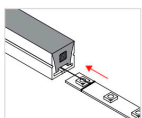

ESQUEMA DE INSTALACIÓN

Instalación

Atar la cuerda a la tira led

Tirar por el otro extremo

Aplicar silicona con pegamento

Presionar los tapones y listo

Ficha técnica

Tubo de silicona NEON Flex, 12x12mm, 1 metro