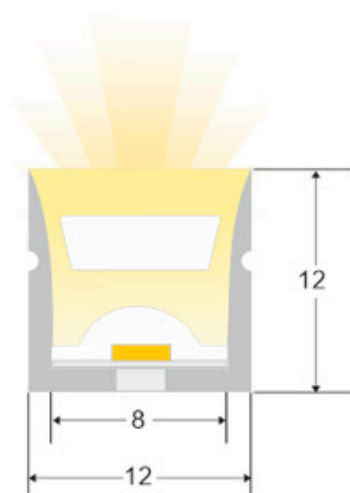

12x1000x12mm

Dimensiones del packaging

2x10x2cm

Certificados

CE
ROHS
ECORAE

DETALLES

Tubo de silicona para insertar tiras led y obtener un tubo de NEON luminoso de máxima calidad y perfecta difusión de la luz. Con múltiples ventajas sobre los tradicionales tubos de PVC. Ideal para decoración, perfilar con luz, rotulación, interiorismo, etc.

- Flexible
- Admite tiras led con un ancho máximo de 8mm (PCB)

- Buena conductividad térmica
- Con protección anti-UV
- Perfecta y uniforme difusión de la luz
- No se rompe con temperaturas inferiores a -40°C
- No se deforma ni amarillea con altas temperaturas 120°C
- No se atomiza ni decolora la superficie en contacto constante con el agua.

Ficha técnica

Tubo de silicona NEON Flex, 12x12mm, 1 metro

LEDBOX®

Todas estas ventajas hacen que los tubos de silicona NEON sean perfectos para cualquier instalación de calidad y profesional.

Los clásicos tubos de PVC no logran superar con éxito el paso del tiempo en condiciones adversas, por lo que los tubos de silicona los superan de forma rotunda.

ESQUEMA DE INSTALACIÓN

Instalación

Atar la cuerda a la tira led

Tirar por el otro extremo

Aplicar silicona con pegamento

Presionar los tapones y listo

Ficha técnica

Tubo de silicona NEON Flex, 12x12mm, 1 metro