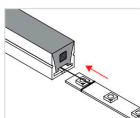

ESQUEMA DE INSTALACIÓN

Instalación

Atar la cuerda a la tira led

Tirar por el otro extremo

Aplicar silicona con pegamento

Presionar los tapones y listo

Ficha técnica

Tubo de silicona NEON Flex, 12x12mm, 1 metro