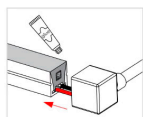

ESQUEMA DE INSTALACIÓN

Instalación

Atar la cuerda a la tira led

Tirar por el otro extremo

Aplicar silicona con pegamento

Presionar los tapones y listo

Ficha técnica

Tubo de silicona NEON Flex, 12x12mm, 1 metro