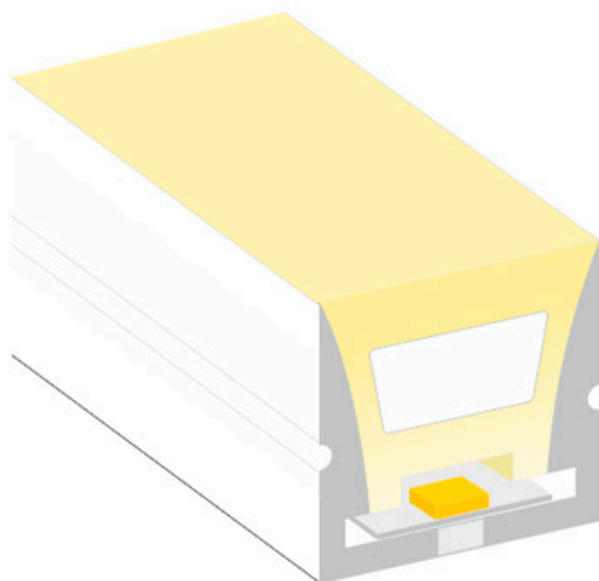

Tubo de silicona NEON Flex, 16x16mm, 1 metro

Tubo de silicona para insertar tira led y obtener un tubo de NEON luminoso de máxima calidad y perfecta difusión de la luz. Con múltiples ventajas sobre los tradicionales tubos de PVC. Ideal para decoración, perfilar con luz, rotulación, interiorismo, etc.

16x1000x16mm

Dimensiones del packaging

2x10x2cm

Certificados

CE
ROHS
ECORAEE

DETALLES

Tubo de silicona para insertar tiras led y obtener un tubo de NEON luminoso de máxima calidad y perfecta difusión de la luz. Con múltiples ventajas sobre los tradicionales tubos de PVC. Ideal para decoración, perfilar con luz, rotulación, interiorismo, etc.

Ficha técnica

Tubo de silicona NEON Flex, 16x16mm, 1 metro

LEDBOX®

Todas estas ventajas hacen que los tubos de silicona NEON sean perfectos para cualquier instalación de calidad y profesional.

Los clásicos tubos de PVC no logran superar con éxito el paso del tiempo en condiciones adversas, por lo que los tubos de silicona los superan de forma rotunda.

ESQUEMA DE INSTALACIÓN

Instalación

Atar la cuerda a la tira led

Tirar por el otro extremo

Aplicar silicona con pegamento

Presionar los tapones y listo

Ficha técnica

Tubo de silicona NEON Flex, 16x16mm, 1 metro