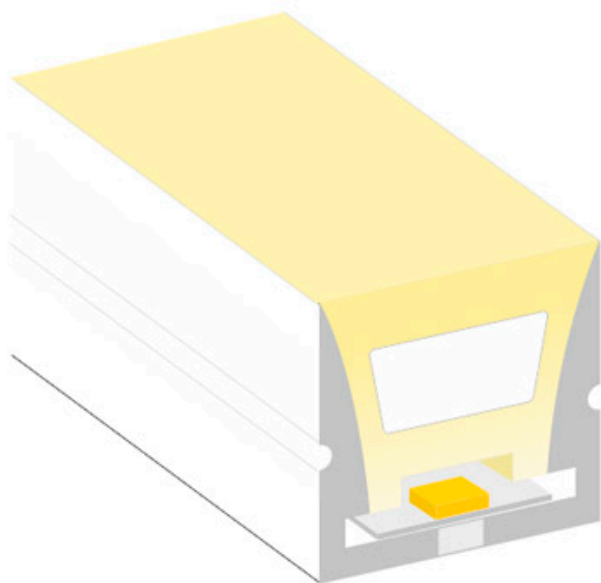

Tubo de silicona NEON Flex, 16x16mm, 1 metro

Tubo de silicona para insertar tira led y obtener un tubo de NEON luminoso de máxima calidad y perfecta difusión de la luz. Con múltiples ventajas sobre los tradicionales tubos de PVC. Ideal para decoración, perfilar con luz, rotulación, interiorismo, etc.

16x1000x16mm

Dimensiones del packaging

2x10x2cm

Certificados

CE
ROHS
ECORAE

DETALLES

Tubo de silicona para insertar tiras led y obtener un tubo de NEON luminoso de máxima calidad y perfecta difusión de la luz. Con múltiples ventajas sobre los tradicionales tubos de PVC. Ideal para decoración, perfilar con luz, rotulación, interiorismo, etc.

Ficha técnica

Tubo de silicona NEON Flex, 16x16mm, 1 metro

LEDBOX®

Todas estas ventajas hacen que los tubos de silicona NEON sean perfectos para cualquier instalación de calidad y profesional.

Los clásicos tubos de PVC no logran superar con éxito el paso del tiempo en condiciones adversas, por lo que los tubos de silicona los superan de forma rotunda.

ESQUEMA DE INSTALACIÓN

Instalación

Atar la cuerda a la tira led

Tirar por el otro extremo

Aplicar silicona con pegamento

Presionar los tapones y listo

Ficha técnica

Tubo de silicona NEON Flex, 16x16mm, 1 metro