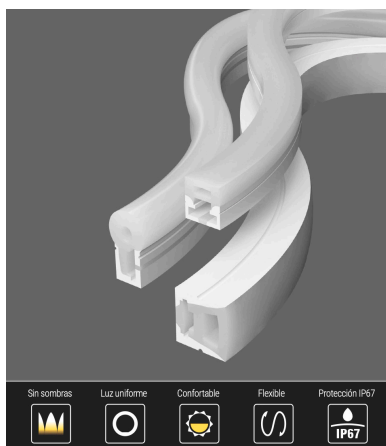

Ficha técnica

Tubo de silicona NEON Flex, 16x16mm, 1 metro

LEDBOX®

GALERIA

FABRICADO CON SILICONA DE ALTA CALIDAD