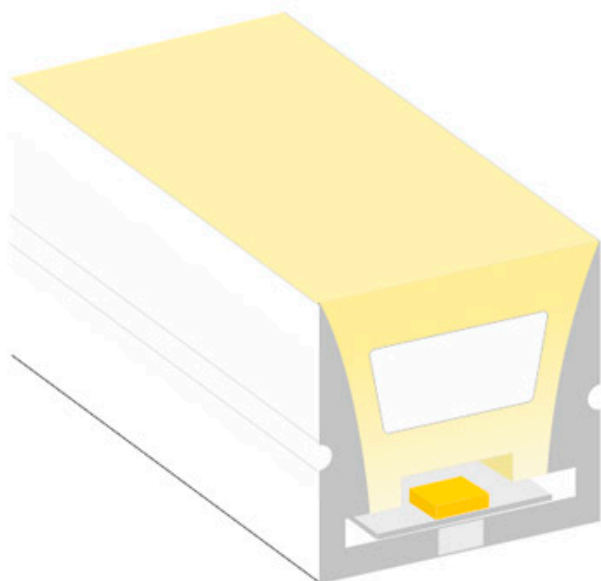

Tubo de silicona NEON Flex, 16x16mm, 1 metro

Tubo de silicona para insertar tira led y obtener un tubo de NEON luminoso de máxima calidad y perfecta difusión de la luz. Con múltiples ventajas sobre los tradicionales tubos de PVC. Ideal para decoración, perfilar con luz, rotulación, interiorismo, etc.

16x1000x16mm

Dimensiones del packaging

2x10x2cm

Certificados

CE
ROHS
ECORAE

DETALLES

Tubo de silicona para insertar tiras led y obtener un tubo de NEON luminoso de máxima calidad y perfecta difusión de la luz. Con múltiples ventajas sobre los tradicionales tubos de PVC. Ideal para decoración, perfilar con luz, rotulación, interiorismo, etc.

Ficha técnica

Tubo de silicona NEON Flex, 16x16mm, 1 metro

LEDBOX®

Todas estas ventajas hacen que los tubos de silicona NEON sean perfectos para cualquier instalación de calidad y profesional.

Los clásicos tubos de PVC no logran superar con éxito el paso del tiempo en condiciones adversas, por lo que los tubos de silicona los superan de forma rotunda.

ESQUEMA DE INSTALACIÓN

Instalación

Atar la cuerda a la tira led

Tirar por el otro extremo

Aplicar silicona con pegamento

Presionar los tapones y listo

Ficha técnica

Tubo de silicona NEON Flex, 16x16mm, 1 metro