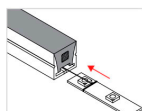

ESQUEMA DE INSTALACIÓN

Instalación

Atar la cuerda a la tira led

Tirar por el otro extremo

Aplicar silicona con pegamento

Presionar los tapones y listo

Ficha técnica

Tubo de silicona NEON Flex, 16x16mm, 1 metro