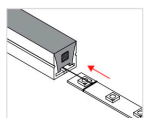

ESQUEMA DE INSTALACIÓN

Instalación

Atar la cuerda a la tira led

Tirar por el otro extremo

Aplicar silicona con pegamento

Presionar los tapones y listo

Ficha técnica

Tubo de silicona NEON Flex, 16x16mm, 1 metro