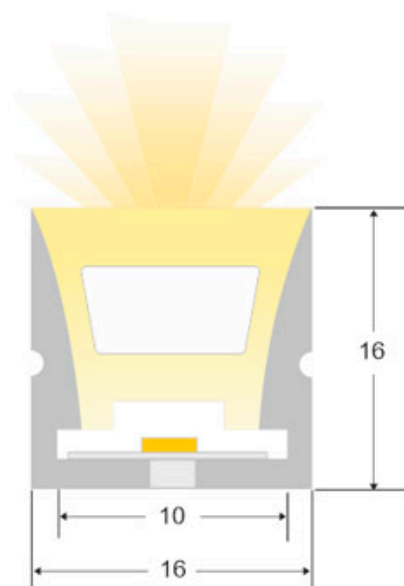

180°

IP67

ESPECIFICACIONES

Ángulo de apertura	180°
Tensión de funcionamiento	220-240VAC
Chip	Epistar
Ancho de tira PCB	10mm
Interior-exterior	Exterior
Protección IP	IP67

Referencia

LD1051648

Dimensiones del producto

16x1000x16mm

Dimensiones del packaging

2x10x2cm

Certificados

CE
ROHS
ECORAEE

DETALLES

Tubo de silicona para insertar tiras led y obtener un tubo de NEON luminoso de máxima calidad y perfecta difusión de la luz. Con múltiples ventajas sobre los tradicionales tubos de PVC. Ideal para decoración, perfilar con luz, rotulación, interiorismo, etc.

- Flexible
- Admite tiras led con un ancho máximo de 10mm (PCB)

- Buena conductividad térmica
- Con protección anti-UV
- Perfecta y uniforme difusión de la luz
- No se rompe con temperaturas inferiores a -40°C
- No se deforma ni amarillea con altas temperaturas 120°C
- No se atomiza ni decolora la superficie en contacto constante con el agua.

ESQUEMA DE INSTALACIÓN

Instalación

Atar la cuerda a la tira led

Tirar por el otro extremo

Aplicar silicona con pegamento

Presionar los tapones y listo

Ficha técnica

Tubo de silicona NEON Flex, 16x16mm, 1 metro