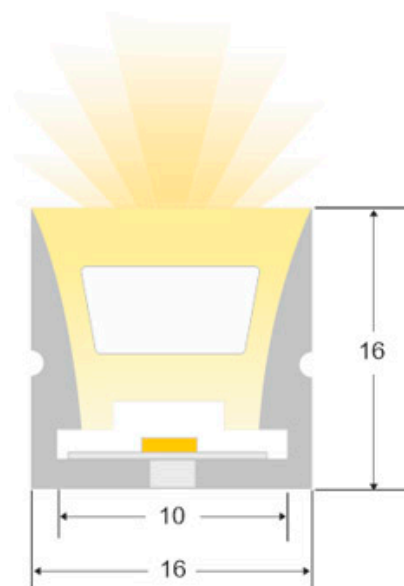

ESPECIFICACIONES

Ángulo de apertura	180º
Tensión de funcionamiento	220-240VAC
Chip	Epistar
Ancho de tira PCB	10mm
Interior-exterior	Exterior
Protección IP	IP67

Referencia

LD1051648

Dimensiones del producto

16x1000x16mm

Dimensiones del packaging

2x10x2cm

Certificados

CE
ROHS
ECORAE

DETALLES

Tubo de silicona para insertar tiras led y obtener un tubo de NEON luminoso de máxima calidad y perfecta difusión de la luz. Con múltiples ventajas sobre los tradicionales tubos de PVC. Ideal para decoración, perfilar con luz, rotulación, interiorismo, etc.

- Flexible
- Admite tiras led con un ancho máximo de 10mm (PCB)

- Buena conductividad térmica
- Con protección anti-UV
- Perfecta y uniforme difusión de la luz
- No se rompe con temperaturas inferiores a -40°C
- No se deforma ni amarillea con altas temperaturas 120°C
- No se atomiza ni decolora la superficie en contacto constante con el agua.

ESQUEMA DE INSTALACIÓN

Instalación

Atar la cuerda a la tira led

Tirar por el otro extremo

Aplicar silicona con pegamento

Presionar los tapones y listo

Ficha técnica

Tubo de silicona NEON Flex, 16x16mm, 1 metro