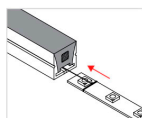

ESQUEMA DE INSTALACIÓN

Instalación

Atar la cuerda a la tira led

Tirar por el otro extremo

Aplicar silicona con pegamento

Presionar los tapones y listo

Ficha técnica

Tubo de silicona NEON Flex, 16x16mm, 1 metro