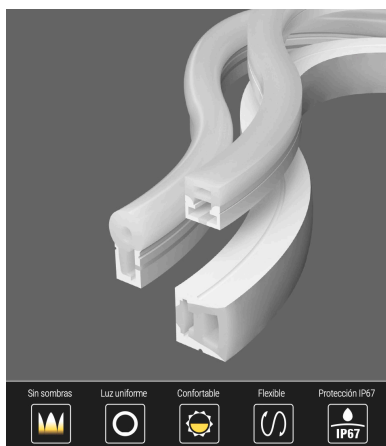

Ficha técnica

Tubo de silicona NEON Flex, 16x16mm, 1 metro

LEDBOX®

GALERIA