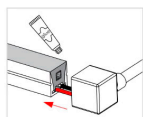

ESQUEMA DE INSTALACIÓN

Instalación

Atar la cuerda a la tira led

Tirar por el otro extremo

Aplicar silicona con pegamento

Presionar los tapones y listo

Ficha técnica

Tubo de silicona NEON Flex, 16x16mm, 1 metro