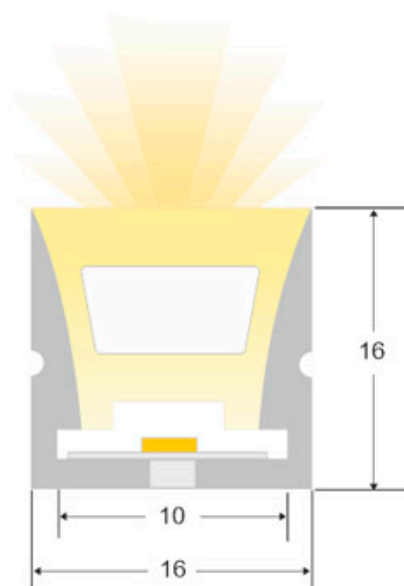

ESPECIFICACIONES

Ángulo de apertura	180°
Tensión de funcionamiento	220-240VAC
Chip	Epistar
Ancho de tira PCB	10mm
Interior-exterior	Exterior
Protección IP	IP67

Referencia

LD1051648

Dimensiones del producto

16x1000x16mm

Dimensiones del packaging

2x10x2cm

Certificados

CE
ROHS
ECORAE

DETALLES

Tubo de silicona para insertar tiras led y obtener un tubo de NEON luminoso de máxima calidad y perfecta difusión de la luz. Con múltiples ventajas sobre los tradicionales tubos de PVC. Ideal para decoración, perfilar con luz, rotulación, interiorismo, etc.

- Flexible
- Admite tiras led con un ancho máximo de 10mm (PCB)

- Buena conductividad térmica
- Con protección anti-UV
- Perfecta y uniforme difusión de la luz
- No se rompe con temperaturas inferiores a -40°C
- No se deforma ni amarillea con altas temperaturas 120°C
- No se atomiza ni decolora la superficie en contacto constante con el agua.

ESQUEMA DE INSTALACIÓN

Instalación

Atar la cuerda a la tira led

Tirar por el otro extremo

Aplicar silicona con pegamento

Presionar los tapones y listo

Ficha técnica

Tubo de silicona NEON Flex, 16x16mm, 1 metro