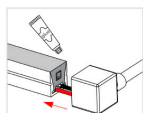

ESQUEMA DE INSTALACIÓN

Instalación

Atar la cuerda a la tira led

Tirar por el otro extremo

Aplicar silicona con pegamento

Presionar los tapones y listo

Ficha técnica

Tubo de silicona NEON Flex, 16x16mm, 1 metro