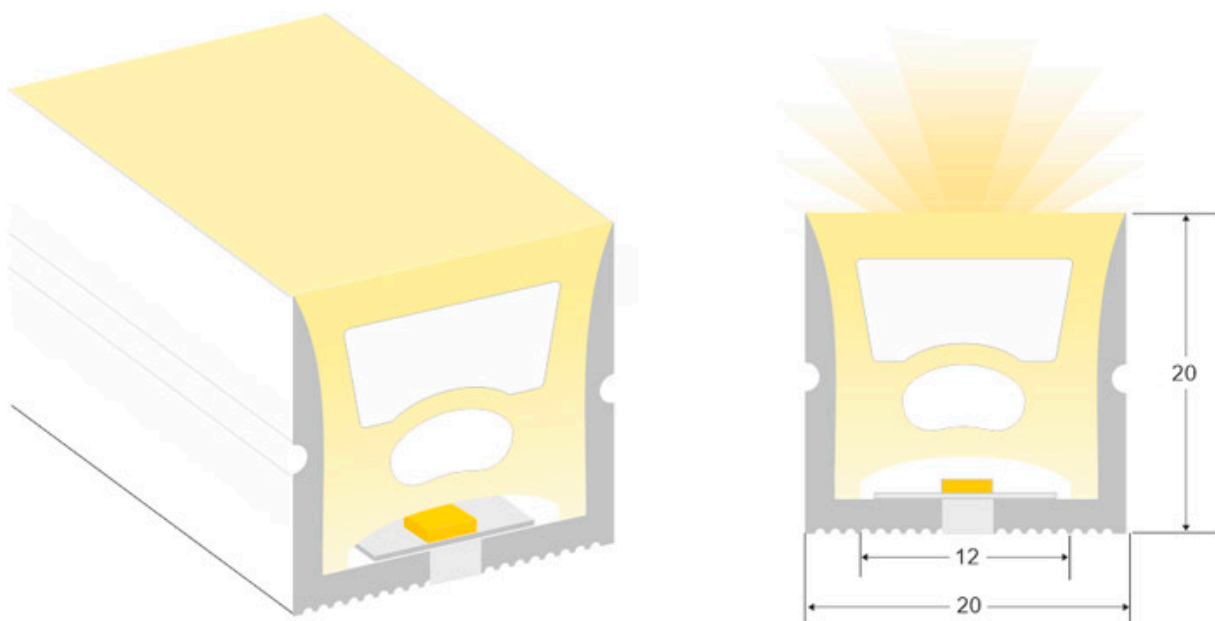

Tubo de silicona NEON Flex, 20x20mm, 1 metro

Tubo de silicona para insertar tira led y obtener un tubo de NEON luminoso de máxima calidad y perfecta difusión de la luz. Con múltiples ventajas sobre los tradicionales tubos de PVC. Ideal para decoración, perfilar con luz, rotulación, interiorismo, etc.

20x1000x20mm

Dimensiones del packaging

2x10x2cm

Certificados

CE
ROHS
ECORAE

DETALLES

Tubo de silicona para insertar tiras led y obtener un tubo de NEON luminoso de máxima calidad y perfecta difusión de la luz. Con múltiples ventajas sobre los tradicionales tubos de PVC. Ideal para decoración, perfilar con luz, rotulación, interiorismo, etc.

Ficha técnica

Tubo de silicona NEON Flex, 20x20mm, 1 metro

LEDBOX®

Todas estas ventajas hacen que los tubos de silicona NEON sean perfectos para cualquier instalación de calidad y profesional.

Los clásicos tubos de PVC no logran superar con éxito el paso del tiempo en condiciones adversas, por lo que los tubos de silicona los superan de forma rotunda.

ESQUEMA DE INSTALACIÓN

Instalación

Atar la cuerda a la tira led

Tirar por el otro extremo

Aplicar silicona con pegamento

Presionar los tapones y listo

Ficha técnica

Tubo de silicona NEON Flex, 20x20mm, 1 metro