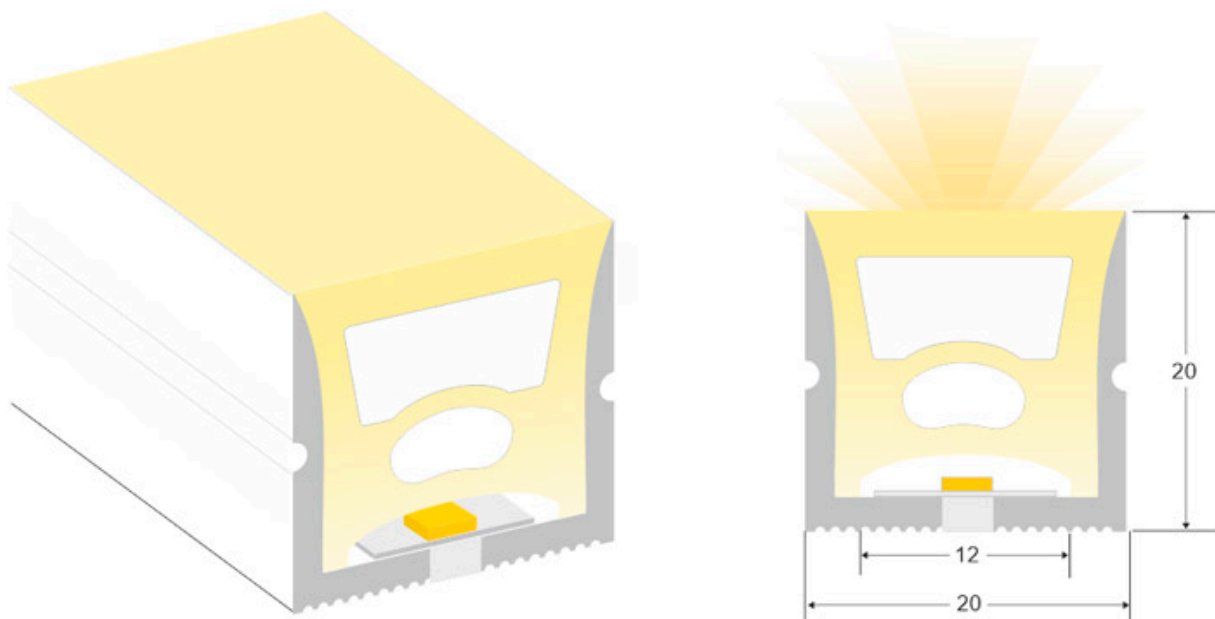

ESQUEMA DE INSTALACIÓN

Instalación