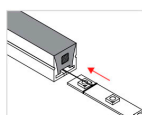

ESQUEMA DE INSTALACIÓN

Instalación

Atar la cuerda a la tira led

Tirar por el otro extremo

Aplicar silicona con pegamento

Presionar los tapones y listo

Ficha técnica

Tubo de silicona NEON Flex, 20x20mm, 1 metro