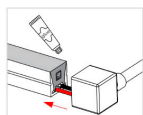

ESQUEMA DE INSTALACIÓN

Instalación

Atar la cuerda a la tira led

Tirar por el otro extremo

Aplicar silicona con pegamento

Presionar los tapones y listo

Ficha técnica

Tubo de silicona NEON Flex, 20x20mm, 1 metro