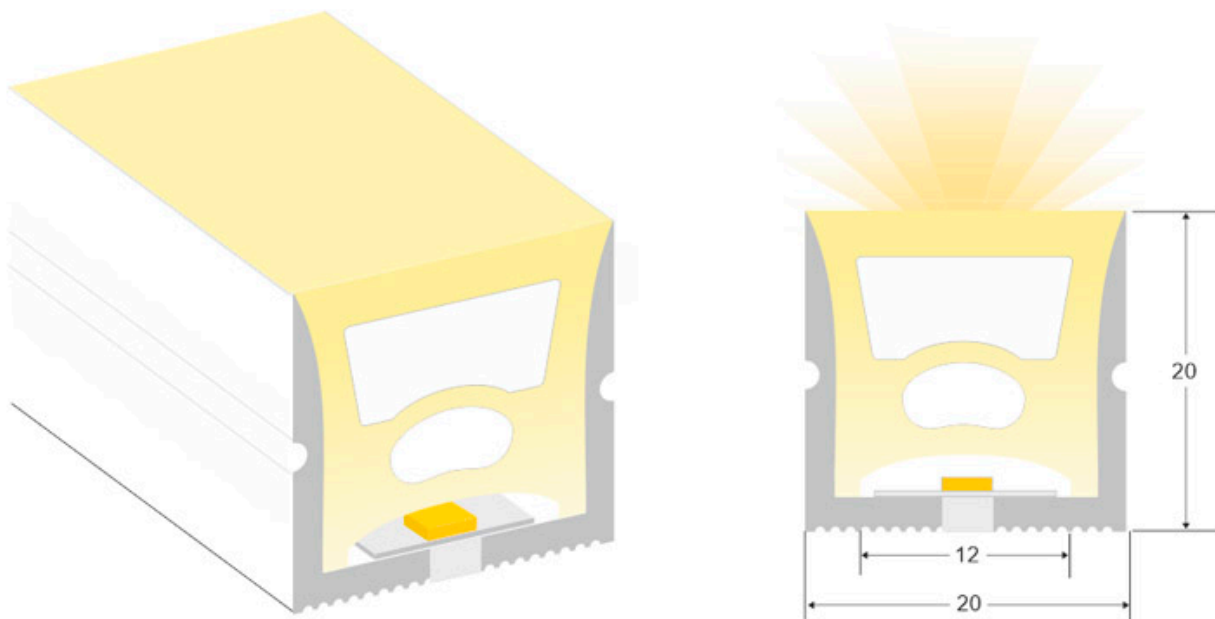

Tubo de silicona NEON Flex, 20x20mm, 1 metro

Tubo de silicona para insertar tira led y obtener un tubo de NEON luminoso de máxima calidad y perfecta difusión de la luz. Con múltiples ventajas sobre los tradicionales tubos de PVC. Ideal para decoración, perfilar con luz, rotulación, interiorismo, etc.

20x1000x20mm

Dimensiones del packaging

2x10x2cm

Certificados

CE
ROHS
ECORAE

DETALLES

Tubo de silicona para insertar tiras led y obtener un tubo de NEON luminoso de máxima calidad y perfecta difusión de la luz. Con múltiples ventajas sobre los tradicionales tubos de PVC. Ideal para decoración, perfilar con luz, rotulación, interiorismo, etc.

Ficha técnica

Tubo de silicona NEON Flex, 20x20mm, 1 metro

LEDBOX®

Todas estas ventajas hacen que los tubos de silicona NEON sean perfectos para cualquier instalación de calidad y profesional.

Los clásicos tubos de PVC no logran superar con éxito el paso del tiempo en condiciones adversas, por lo que los tubos de silicona los superan de forma rotunda.

ESQUEMA DE INSTALACIÓN

Instalación

Atar la cuerda a la tira led

Tirar por el otro extremo

Aplicar silicona con pegamento

Presionar los tapones y listo

Ficha técnica

Tubo de silicona NEON Flex, 20x20mm, 1 metro