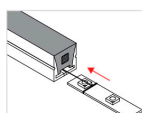

Tirar por el otro extremo