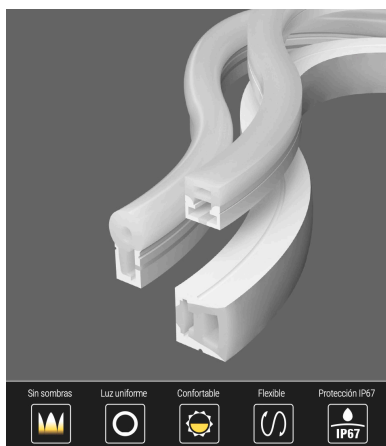

Ficha técnica

Tubo de silicona NEON Flex, 20x20mm, 1 metro

LEDBOX®

GALERIA

FABRICADO CON SILICONA DE ALTA CALIDAD