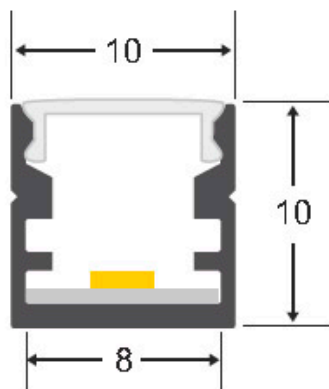

ESQUEMA DE INSTALACIÓN