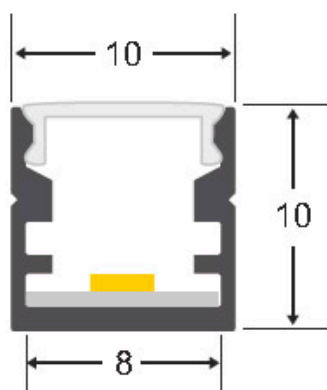

Ficha técnica

Cubierta negra para perfil CUB 1010, 1 metro

LEDBOX®

ESQUEMA DE INSTALACIÓN