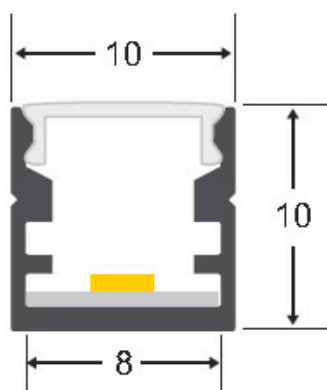

Cubierta negra para perfil CUB 1010, 1 metro

Cubierta de plástico para instalaciones personalizadas de tiras led. Permite realizar instalaciones profesionales, limpias y con estilo.

ESPECIFICACIONES

Longitud (Metros)	1 metro
Color	negro
Interior-exterior	Interior

Referencia

LD1055562

Dimensiones del producto

10x1000x10mm

Dimensiones del packaging

1x100x1cm

Certificados

CE
ROHS
ECORAE

DETALLES

Longitud 1 metro. Fabricado en plástico de alta calidad.

Incluye difusor de color negro fabricado con un compuesto especial que permite transmitir luz led. Mantiene en un 95% el tono del led monocolor o RGB pero absorbe una gran cantidad lumínica (en torno al 70%) por lo que está destinado principalmente para iluminación decorativa y no

técnica.

Combinado con los perfiles de color negro permite mimetizarse obteniendo unos resultados espectaculares y muy elegantes.

Para perfiles CUB

ESQUEMA DE INSTALACIÓN

GALERIA

AVISO

Datos sujetos a cambios sin aviso. Excepto errores y omisiones. Asegúrese de utilizar el archivo más reciente posible.