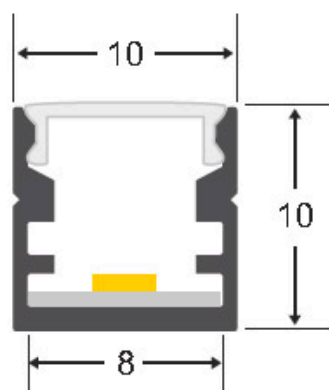

Cubierta negra para perfil CUB 1010, 2 metros

Cubierta de plástico para instalaciones personalizadas de tiras led. Permite realizar instalaciones profesionales, limpias y con estilo.

ESPECIFICACIONES

Longitud (Metros)	1 metro
Color	negro
Interior-exterior	Interior

Referencia

LD1055563

Dimensiones del producto

10x2000x10mm

Dimensiones del packaging

1x200x1cm

Certificados

CE
ROHS
ECORAEE

DETALLES

Longitud 2 metros. Fabricado en plástico de alta calidad.

Incluye difusor de color negro fabricado con un compuesto especial que permite transmitir luz led. Mantiene en un 95% el tono del led monocolor o RGB pero absorbe una gran cantidad lumínica (en torno al 70%) por lo que está destinado principalmente para iluminación decorativa y no

técnica.

Combinado con los perfiles de color negro permite mimetizarse obteniendo unos resultados espectaculares y muy elegantes.

Para perfiles CUB

ESQUEMA DE INSTALACIÓN

GALERIA

AVISO

Datos sujetos a cambios sin aviso. Excepto errores y omisiones. Asegúrese de utilizar el archivo más reciente posible.