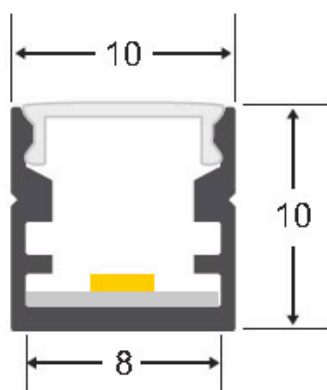

ESQUEMA DE INSTALACIÓN