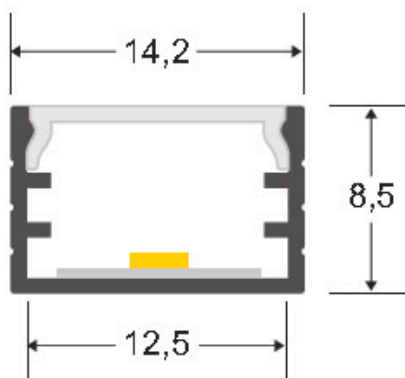

ESQUEMA DE INSTALACIÓN