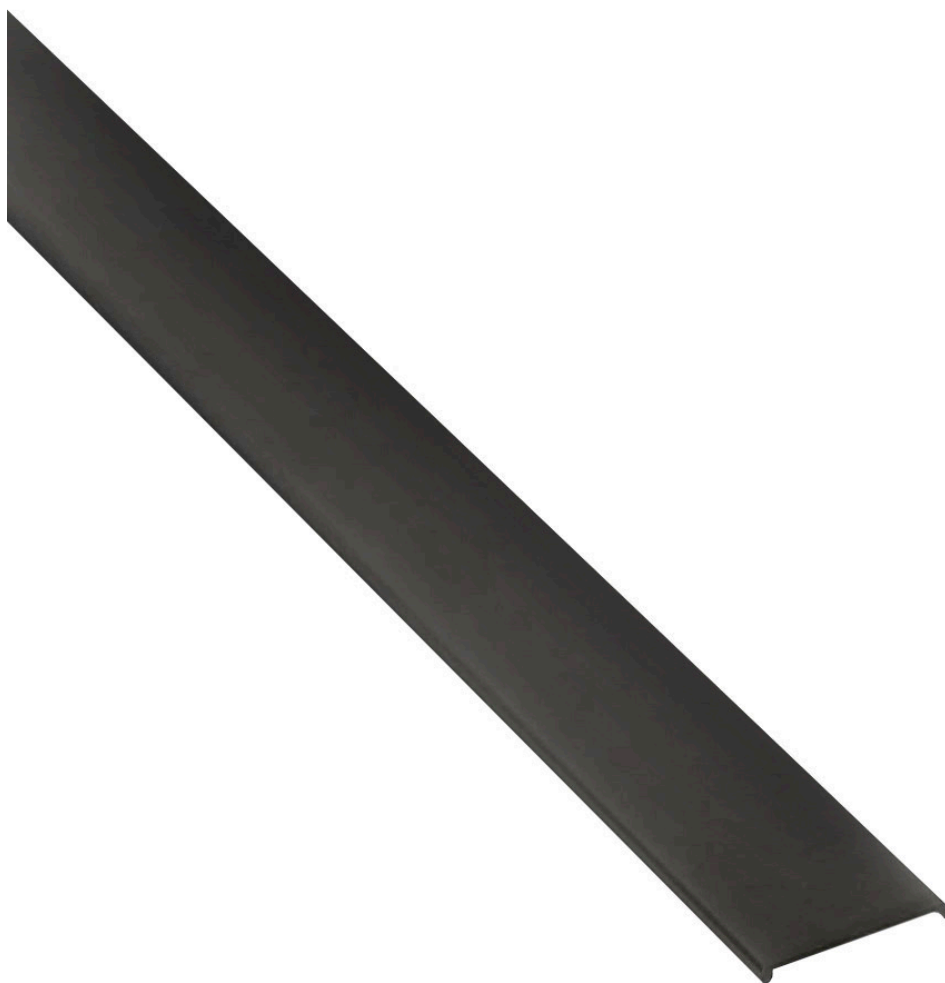

Cubierta negra para perfil KAIF 1 metro

Cubierta de plástico para instalaciones personalizadas de tiras led. Permite realizar instalaciones profesionales, limpias y con estilo.

ESPECIFICACIONES

Longitud (Metros)	1 metro
Color	negro
Interior-exterior	Interior

DETALLES

Longitud 1 metro. Fabricado en plástico de alta calidad.

Incluye difusor de color negro fabricado con un compuesto especial que permite transmitir luz led. Mantiene en un 95% el tono del led monocolor o RGB pero absorbe una gran cantidad lumínica (en torno al 70%) por lo que está destinado principalmente para iluminación decorativa y no

técnica.

Combinado con los perfiles de color negro permite mimetizarse obteniendo unos resultados espectaculares y muy elegantes.

Para perfiles KAIF

ESQUEMA DE INSTALACIÓN

GALERIA

AVISO

Datos sujetos a cambios sin aviso. Excepto errores y omisiones. Asegúrese de utilizar el archivo más reciente posible.