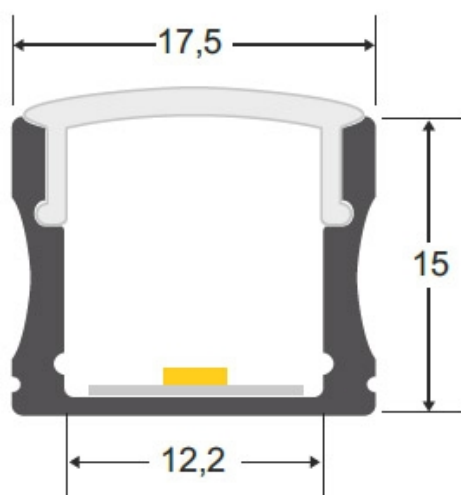

Cubierta negra para perfil HARFO 1 metro

Cubierta de plástico para instalaciones personalizadas de tiras led. Permite realizar instalaciones profesionales, limpias y con estilo.

ESPECIFICACIONES

Longitud (Metros)	1 metro
Interior-exterior	Interior

Referencia
LD1055566

Dimensiones del producto
14,5x1000x5mm

Dimensiones del packaging
1x100x1cm

Certificados
CE
ROHS
ECORAEE

DETALLES

Longitud 1 metro. Fabricado en plástico de alta calidad.

Incluye difusor de color negro fabricado con un compuesto especial que permite transmitir luz led. Mantiene en un 95% el tono del led monocolor o RGB pero absorbe una gran cantidad lumínica (en torno al 70%) por lo que está destinado principalmente para iluminación decorativa y no

técnica.

Combinado con los perfiles de color negro permite mimetizarse obteniendo unos resultados espectaculares y muy elegantes.

Para perfiles HARFO

ESQUEMA DE INSTALACIÓN

GALERIA

AVISO

Datos sujetos a cambios sin aviso. Excepto errores y omisiones. Asegúrese de utilizar el archivo más reciente posible.