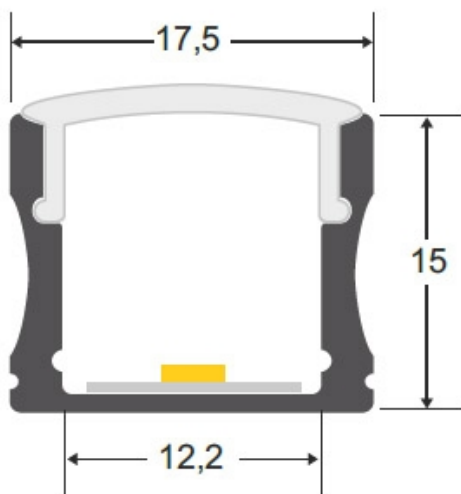

Cubierta negra para perfil HARFO 2 metros

Cubierta de plástico para instalaciones personalizadas de tiras led. Permite realizar instalaciones profesionales, limpias y con estilo.

ESPECIFICACIONES

Longitud (Metros)	1 metro
Interior-exterior	Interior

Referencia
LD1055567

Dimensiones del producto
14,5x2000x5mm

Dimensiones del packaging
1x200x1cm

Certificados
CE
ROHS
ECORAAE

DETALLES

Longitud 2 metros. Fabricado en plástico de alta calidad.

Incluye difusor de color negro fabricado con un compuesto especial que permite transmitir luz led. Mantiene en un 95% el tono del led monocolor o RGB pero absorbe una gran cantidad lumínica (en torno al 70%) por lo que está destinado principalmente para iluminación decorativa y no

técnica.

Combinado con los perfiles de color negro permite mimetizarse obteniendo unos resultados espectaculares y muy elegantes.

Para perfiles HARFO

ESQUEMA DE INSTALACIÓN

GALERIA

AVISO

Datos sujetos a cambios sin aviso. Excepto errores y omisiones. Asegúrese de utilizar el archivo más reciente posible.