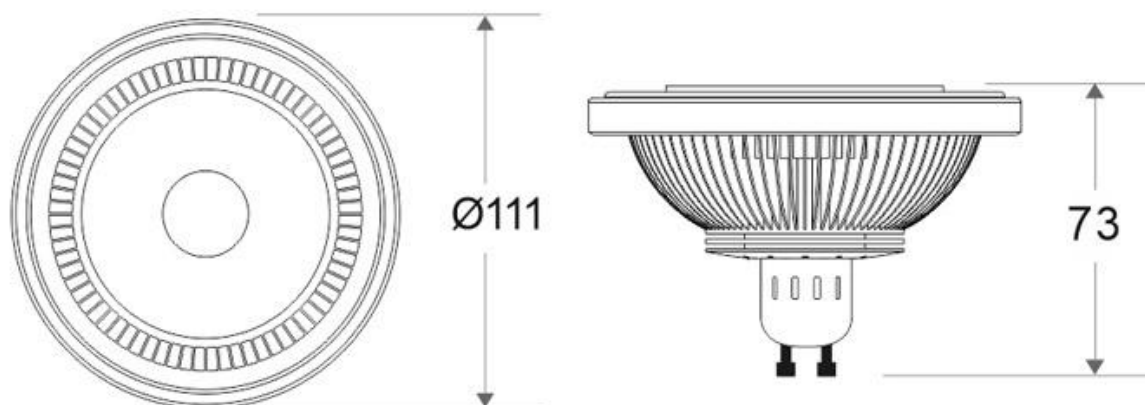

ESQUEMA DE INSTALACIÓN