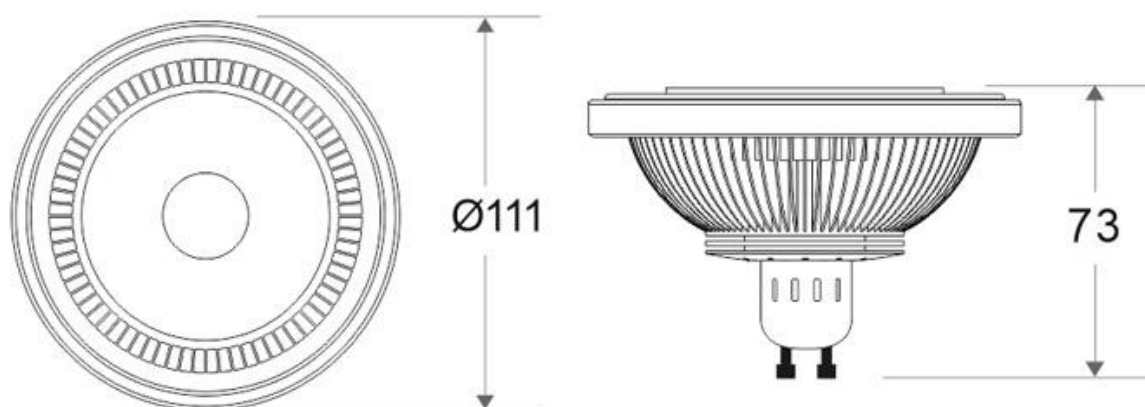

ESQUEMA DE INSTALACIÓN