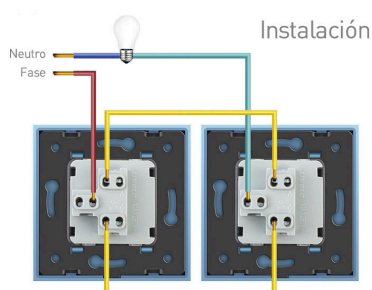

Instalación