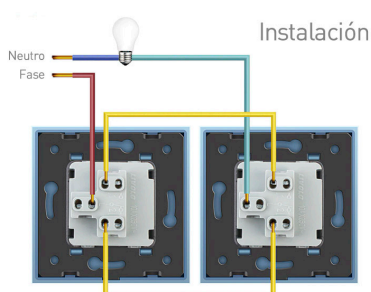

Instalación