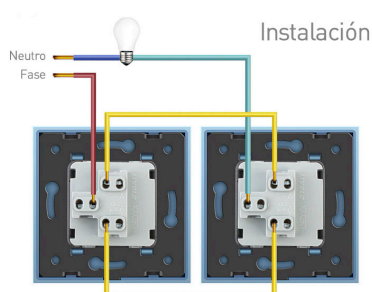

Instalación