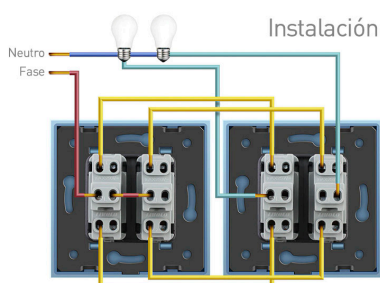

Instalación