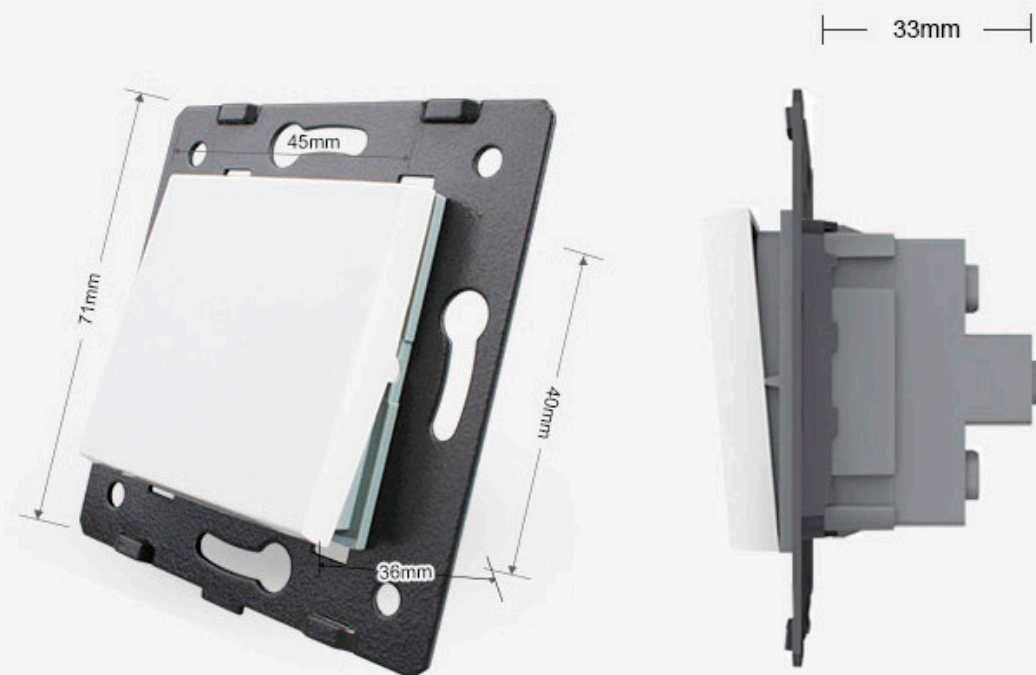

- Intensidad Max: 10A
- Dimensiones: 80mm\*80mm\*40mm
- Certificación: CE,ROHS

**\*NO INCLUYE marco metálico ni panel frontal de cristal. Solo incluye una media tecla.**

(el marco frontal de cristal incluye el marco metálico)

## ESQUEMA DE INSTALACIÓN

### Dimensiones

El marco metálico se incluye con el marco de cristal