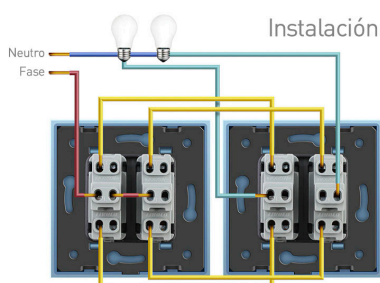

Toda la gama de mecanismos han sido diseñadas para montarse con gran facilidad pudiendo montar los paneles de cristal sobre los mecanismos empotrables con un solo click.

Ficha técnica

Interruptor Conmutador media tecla, gris

- Intensidad Max: 10A
- Dimensiones: 80mm*80mm*40mm
- Certificación: CE,ROHS

***NO INCLUYE marco metálico ni panel frontal de cristal. Solo incluye una media tecla.**

(el marco frontal de cristal incluye el marco metálico)

ESQUEMA DE INSTALACIÓN

Dimensiones

El marco metálico se incluye con el marco de cristal

Instalación

GALERIA

AVISO

Datos sujetos a cambios sin aviso. Excepto errores y omisiones. Asegúrese de utilizar el archivo más reciente posible.