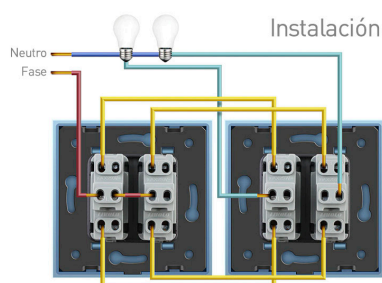

Toda la gama de mecanismos han sido diseñadas para montarse con gran facilidad pudiendo montar los paneles de cristal sobre los mecanismos empotrables con un solo click.

Ficha técnica

Interruptor Conmutador media tecla, gris

- Intensidad Max: 10A
- Dimensiones: 80mm*80mm*40mm
- Certificación: CE,ROHS

***NO INCLUYE marco metálico ni panel frontal de cristal. Solo incluye una media tecla.**

(el marco frontal de cristal incluye el marco metálico)

ESQUEMA DE INSTALACIÓN

Dimensiones

El marco metálico se incluye con el marco de cristal

Instalación

GALERIA

AVISO

Datos sujetos a cambios sin aviso. Excepto errores y omisiones. Asegúrese de utilizar el archivo más reciente posible.