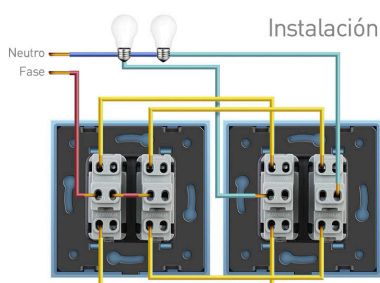

Toda la gama de mecanismos han sido diseñadas para montarse con gran facilidad pudiendo montar los paneles de cristal sobre los mecanismos empotrables con un solo click.

Ficha técnica

Interruptor Conmutador media tecla, golden

- Intensidad Max: 10A
- Dimensiones: 80mm*80mm*40mm
- Certificación: CE,ROHS

***NO INCLUYE marco metálico ni panel frontal de cristal. Solo incluye una media tecla.**

(el marco frontal de cristal incluye el marco metálico)

ESQUEMA DE INSTALACIÓN

Dimensiones

El marco metálico se incluye con el marco de cristal

Instalación

GALERIA

AVISO

Datos sujetos a cambios sin aviso. Excepto errores y omisiones. Asegúrese de utilizar el archivo más reciente posible.