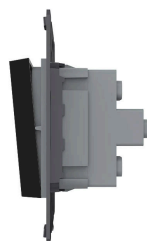

Interruptor Cruzamiento, negro

Mecanismo de empotrar EU, interruptor de cruzamiento. Con tecla de color negro. NO INCLUYE marco metálico ni panel frontal de cristal. (el marco frontal de cristal incluye el marco metálico) Sirve para encender y apagar la luz desde tres lugares diferentes. Por ejemplo, un pasillo, donde tienes un mecanismo en la entrada, otro en la parte media del pasillo y otro al final. Se combina con dos interruptores-conmutadores.

Dimensiones

El marco metálico se incluye con el marco de cristal

Instalación

GALERIA

marco de cristal

mecanismo

marco metálico
se fija con el marco de cristal

AVISO