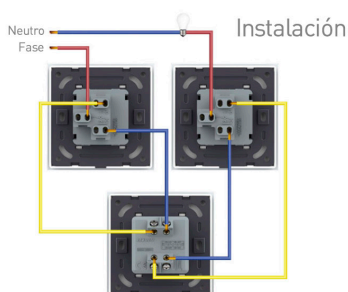

Interruptor Cruzamiento, negro

Mecanismo de empotrar EU, interruptor de cruzamiento. Con tecla de color negro. NO INCLUYE marco metálico ni panel frontal de cristal. (el marco frontal de cristal incluye el marco metálico) Sirve para encender y apagar la luz desde tres lugares diferentes. Por ejemplo, un pasillo, donde tienes un mecanismo en la entrada, otro en la parte media del pasillo y otro al final. Se combina con dos interruptores-conmutadores.

Toda la gama de mecanismos han sido diseñadas para montarse con gran facilidad pudiendo montar los paneles de cristal sobre los mecanismos empotrables con un solo click.

Ficha técnica

Interruptor Cruzamiento, negro

- Intensidad Max: 10A
- Dimensiones: 80mm*80mm*40mm
- Certificación: CE,ROHS

***NO INCLUYE marco metálico ni panel frontal de cristal**

(el marco frontal de cristal incluye el marco metálico)

ESQUEMA DE INSTALACIÓN

Dimensiones

El marco metálico se incluye con el marco de cristal

Instalación

GALERIA

marco de cristal

mecanismo

marco metálico
se fija con el marco de cristal

AVISO