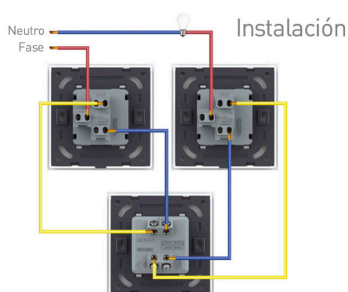

Interruptor Cruzamiento, golden

Mecanismo de empotrar EU, interruptor de cruzamiento. Con tecla de color dorado. NO INCLUYE marco metálico ni panel frontal de cristal. (el marco frontal de cristal incluye el marco metálico) Sirve para encender y apagar la luz desde tres lugares diferentes. Por ejemplo, un pasillo, donde tienes un mecanismo en la entrada, otro en la parte media del pasillo y otro al final. Se combina con dos interruptores-conmutadores.

Toda la gama de mecanismos han sido diseñadas para montarse con gran facilidad pudiendo montar los paneles de cristal sobre los mecanismos empotrables con un solo click.

Ficha técnica

Interruptor Cruzamiento, golden

- Intensidad Max: 10A
- Dimensiones: 80mm*80mm*40mm
- Certificación: CE,ROHS

***NO INCLUYE marco metálico ni panel frontal de cristal**

(el marco frontal de cristal incluye el marco metálico)

ESQUEMA DE INSTALACIÓN

Dimensiones

El marco metálico se incluye con el marco de cristal

Instalación

GALERIA

marco de cristal

mecanismo

marco metálico
se indica con el marco de cristal

AVISO