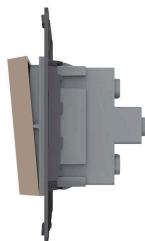

GALERIA

marco de cristal