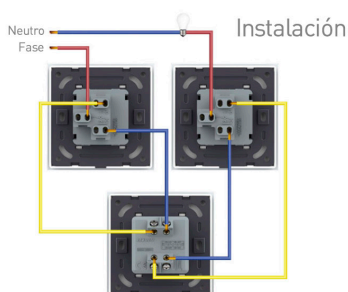

Instalación