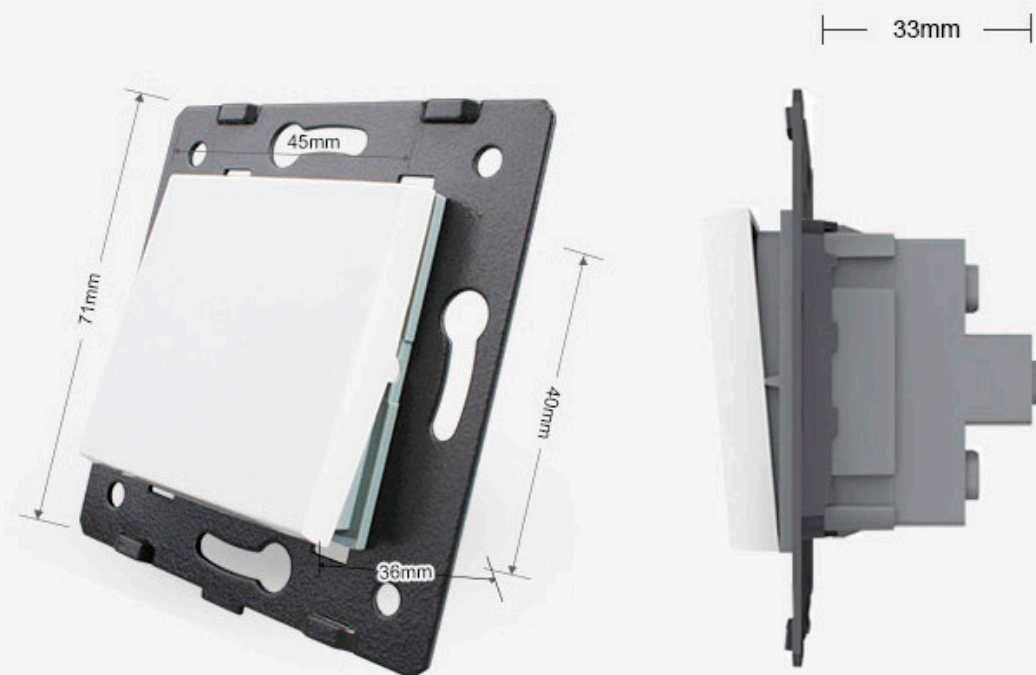

- Intensidad Max: 10A
- Dimensiones: 80mm\*80mm\*40mm
- Certificación: CE,ROHS

**\*NO INCLUYE marco metálico ni panel frontal de cristal**

(el marco frontal de cristal incluye el marco metálico)

## ESQUEMA DE INSTALACIÓN

### Dimensiones

El marco metálico se incluye con el marco de cristal