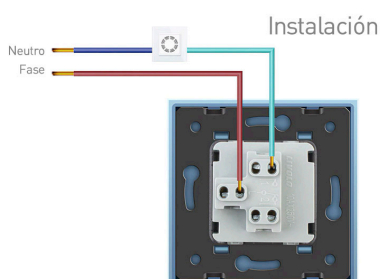

Aprovecha las múltiples opciones de color que ofrece la colección para utilizar en todo tipo de espacios decorativos.

Instalación rápida y sencilla, el mecanismo está adaptado para instalar en caja universal de empotrar, con sistema de enbornamiento por tornillos.

Toda la gama de mecanismos han sido diseñadas para montarse con gran facilidad pudiendo montar los paneles de cristal sobre los mecanismos empotrables con un solo click.

Características técnicas:

- Aplicaciones: iluminación
- Carga máxima admitida: 2000W
- Condiciones de trabajo: -30º +70º
- Consumo: < 0.1mW
- Función: Interruptor de pared
- Vida mecanismo: 100.000 pulsaciones
- Voltaje Max: 250V

- Intensidad Max: 10A
- Dimensiones: 80mm*80mm*40mm
- Certificación: CE,ROHS

***NO INCLUYE marco metálico ni panel frontal de cristal**

(el marco frontal de cristal incluye el marco metálico)

ESQUEMA DE INSTALACIÓN

Dimensiones

El marco metálico se incluye con el marco de cristal

Instalación

GALERIA

AVISO

Datos sujetos a cambios sin aviso. Excepto errores y omisiones. Asegúrese de utilizar el archivo más reciente posible.