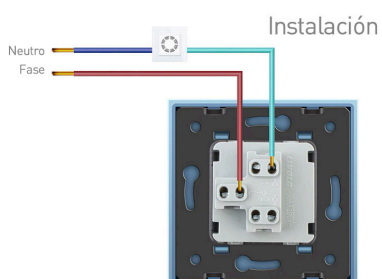

Aprovecha las múltiples opciones de color que ofrece la colección para utilizar en todo tipo de espacios decorativos.

Instalación rápida y sencilla, el mecanismo está adaptado para instalar en caja universal de empotrar, con sistema de enbornamiento por tornillos.

Toda la gama de mecanismos han sido diseñadas para montarse con gran facilidad pudiendo montar los paneles de cristal sobre los mecanismos empotrables con un solo click.

Características técnicas:

- Aplicaciones: iluminación
- Carga máxima admitida: 2000W
- Condiciones de trabajo: -30º +70º
- Consumo: < 0.1mW
- Función: Interruptor de pared
- Vida mecanismo: 100.000 pulsaciones
- Voltaje Max: 250V

- Intensidad Max: 10A
- Dimensiones: 80mm*80mm*40mm
- Certificación: CE,ROHS

***NO INCLUYE marco metálico ni panel frontal de cristal**

(el marco frontal de cristal incluye el marco metálico)

ESQUEMA DE INSTALACIÓN

Dimensiones

El marco metálico se incluye con el marco de cristal

Instalación

GALERIA

AVISO

Datos sujetos a cambios sin aviso. Excepto errores y omisiones. Asegúrese de utilizar el archivo más reciente posible.