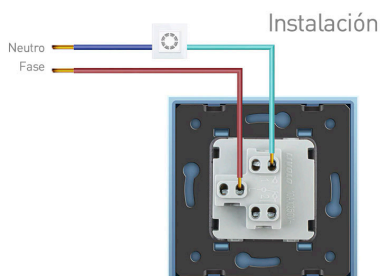

Aprovecha las múltiples opciones de color que ofrece la colección para utilizar en todo tipo de espacios decorativos.

Instalación rápida y sencilla, el mecanismo está adaptado para instalar en caja universal de empotrar, con sistema de enbornamiento por tornillos.

Toda la gama de mecanismos han sido diseñadas para montarse con gran facilidad pudiendo montar los paneles de cristal sobre los mecanismos empotrables con un solo click.

Características técnicas:

- Aplicaciones: iluminación
- Carga máxima admitida: 2000W
- Condiciones de trabajo: -30º +70º
- Consumo: < 0.1mW
- Función: Interruptor de pared
- Vida mecanismo: 100.000 pulsaciones
- Voltaje Max: 250V

- Intensidad Max: 10A
- Dimensiones: 80mm*80mm*40mm
- Certificación: CE,ROHS

***NO INCLUYE marco metálico ni panel frontal de cristal**

(el marco frontal de cristal incluye el marco metálico)

ESQUEMA DE INSTALACIÓN

Dimensiones

El marco metálico se incluye con el marco de cristal

Instalación

GALERIA

AVISO

Datos sujetos a cambios sin aviso. Excepto errores y omisiones. Asegúrese de utilizar el archivo más reciente posible.