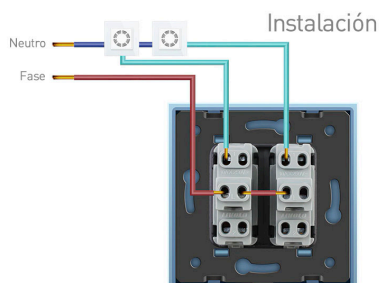

Toda la gama de mecanismos han sido diseñadas para montarse con gran facilidad pudiendo montar los paneles de cristal sobre los mecanismos empotrables con un solo click.

Ficha técnica

Pulsador media tecla, negro

- Intensidad Max: 10A
- Dimensiones: 80mm*80mm*40mm
- Certificación: CE,ROHS

***NO INCLUYE marco metálico ni panel frontal de cristal**

(el marco frontal de cristal incluye el marco metálico)

ESQUEMA DE INSTALACIÓN

Dimensiones

El marco metálico se incluye con el marco de cristal

Instalación

GALERIA

AVISO

Datos sujetos a cambios sin aviso. Excepto errores y omisiones. Asegúrese de utilizar el archivo más reciente posible.