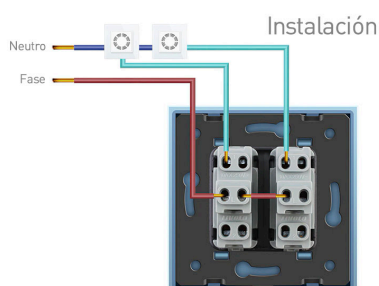

Toda la gama de mecanismos han sido diseñadas para montarse con gran facilidad pudiendo montar los paneles de cristal sobre los mecanismos empotrables con un solo click.

Ficha técnica

Pulsador media tecla, golden

- Intensidad Max: 10A
- Dimensiones: 80mm*80mm*40mm
- Certificación: CE,ROHS

***NO INCLUYE marco metálico ni panel frontal de cristal**

(el marco frontal de cristal incluye el marco metálico)

ESQUEMA DE INSTALACIÓN

Dimensiones

El marco metálico se incluye con el marco de cristal

Instalación

GALERIA

AVISO

Datos sujetos a cambios sin aviso. Excepto errores y omisiones. Asegúrese de utilizar el archivo más reciente posible.