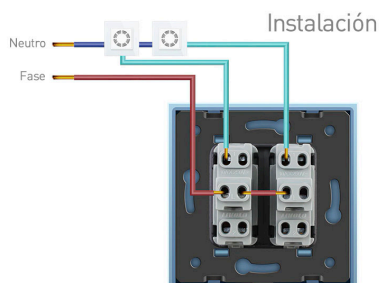

Toda la gama de mecanismos han sido diseñadas para montarse con gran facilidad pudiendo montar los paneles de cristal sobre los mecanismos empotrables con un solo click.

Ficha técnica

Pulsador media tecla, golden

- Intensidad Max: 10A
- Dimensiones: 80mm*80mm*40mm
- Certificación: CE,ROHS

***NO INCLUYE marco metálico ni panel frontal de cristal**

(el marco frontal de cristal incluye el marco metálico)

ESQUEMA DE INSTALACIÓN

Dimensiones

El marco metálico se incluye con el marco de cristal

Instalación

GALERIA

AVISO

Datos sujetos a cambios sin aviso. Excepto errores y omisiones. Asegúrese de utilizar el archivo más reciente posible.