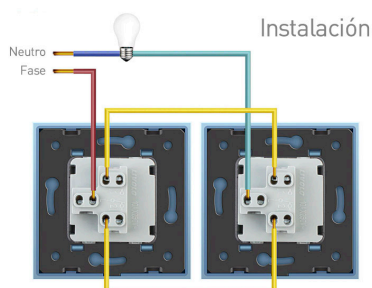

Aprovecha las múltiples opciones de color que ofrece la colección para utilizar en todo tipo de espacios decorativos.

Instalación rápida y sencilla, el mecanismo está adaptado para instalar en caja universal de empotrar, con sistema de enbornamiento por tornillos.

Toda la gama de mecanismos han sido diseñadas para montarse con gran facilidad pudiendo montar los paneles de cristal sobre los mecanismos empotrables con un solo click.

Ficha técnica

Interruptor Conmutador, marco golden

LEDBOX®

Características técnicas:

- Aplicaciones: iluminación
- Carga máxima admitida: 2000W
- Condiciones de trabajo: -30º +70º
- Consumo: < 0.1mW
- Función: Interruptor de pared
- Vida mecanismo: 100.000 pulsaciones
- Voltaje Max: 250V
- Intensidad Max: 10A
- Dimensiones: 80mm*80mm*40mm
- Certificación: CE,ROHS

ESQUEMA DE INSTALACIÓN

Dimensiones

Instalación

GALERIA

AVISO

Datos sujetos a cambios sin aviso. Excepto errores y omisiones. Asegúrese de utilizar el archivo más reciente posible.