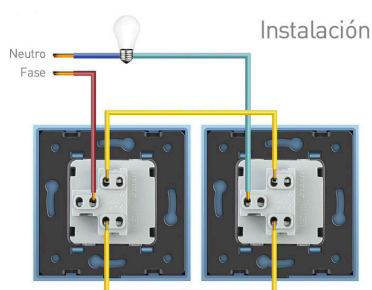

Aprovecha las múltiples opciones de color que ofrece la colección para utilizar en todo tipo de espacios decorativos.

Instalación rápida y sencilla, el mecanismo está adaptado para instalar en caja universal de empotrar, con sistema de enbornamiento por tornillos.

Toda la gama de mecanismos han sido diseñadas para montarse con gran facilidad pudiendo montar los paneles de cristal sobre los mecanismos empotrables con un solo click.

Ficha técnica

Interruptor Conmutador, marco golden

LEDBOX®

Características técnicas:

- Aplicaciones: iluminación
- Carga máxima admitida: 2000W
- Condiciones de trabajo: -30º +70º
- Consumo: < 0.1mW
- Función: Interruptor de pared
- Vida mecanismo: 100.000 pulsaciones
- Voltaje Max: 250V
- Intensidad Max: 10A
- Dimensiones: 80mm*80mm*40mm
- Certificación: CE,ROHS

ESQUEMA DE INSTALACIÓN

Dimensiones

Instalación

GALERIA

AVISO

Datos sujetos a cambios sin aviso. Excepto errores y omisiones. Asegúrese de utilizar el archivo más reciente posible.