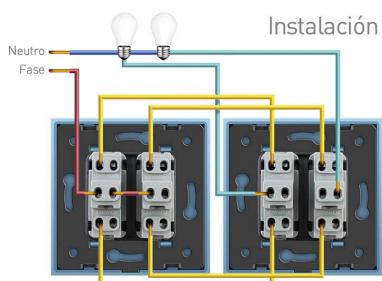

Aprovecha las múltiples opciones de color que ofrece la colección para utilizar en todo tipo de espacios decorativos.

Instalación rápida y sencilla, el mecanismo está adaptado para instalar en caja universal de empotrar, con sistema de enbornamiento por tornillos.

Toda la gama de mecanismos han sido diseñadas para montarse con gran facilidad pudiendo montar los paneles de cristal sobre los mecanismos empotrables con un solo click.

Ficha técnica

Interruptor Conmutador doble, marco golden

LEDBOX®

Características técnicas:

- Aplicaciones: iluminación
- Carga máxima admitida: 2000W
- Condiciones de trabajo: -30º +70º
- Consumo: < 0.1mW
- Función: Interruptor de pared
- Vida mecanismo: 100.000 pulsaciones
- Voltaje Max: 250V
- Intensidad Max: 10A
- Dimensiones: 80mm*80mm*40mm
- Certificación: CE,ROHS

ESQUEMA DE INSTALACIÓN

Instalación

GALERIA

AVISO

Datos sujetos a cambios sin aviso. Excepto errores y omisiones. Asegúrese de utilizar el archivo más reciente posible.