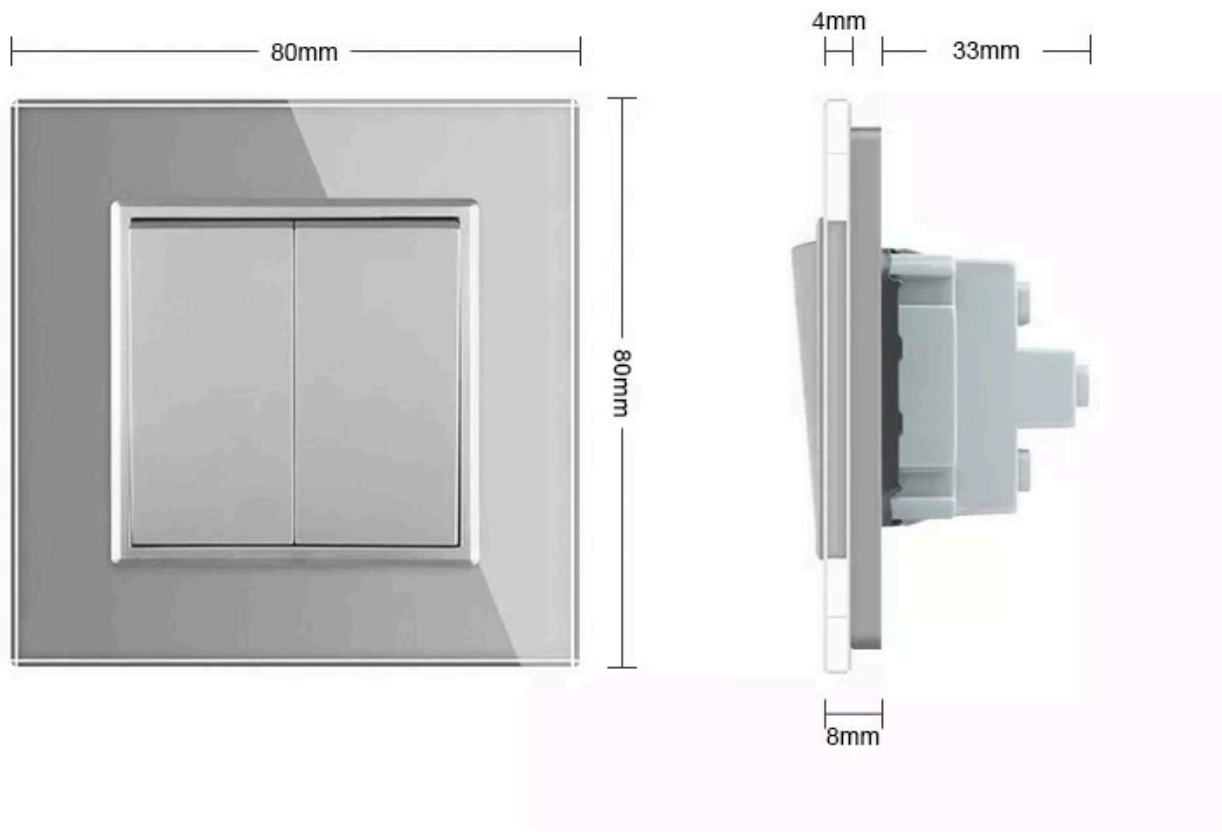

ESQUEMA DE INSTALACIÓN