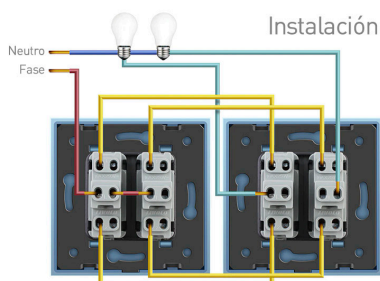

Aprovecha las múltiples opciones de color que ofrece la colección para utilizar en todo tipo de espacios decorativos.

Instalación rápida y sencilla, el mecanismo está adaptado para instalar en caja universal de empotrar, con sistema de enbornamiento por tornillos.

Toda la gama de mecanismos han sido diseñadas para montarse con gran facilidad pudiendo montar los paneles de cristal sobre los mecanismos empotrables con un solo click.

Ficha técnica

Interruptor Conmutador doble, marco golden

LEDBOX®

Características técnicas:

- Aplicaciones: iluminación
- Carga máxima admitida: 2000W
- Condiciones de trabajo: -30º +70º
- Consumo: < 0.1mW
- Función: Interruptor de pared
- Vida mecanismo: 100.000 pulsaciones
- Voltaje Max: 250V
- Intensidad Max: 10A
- Dimensiones: 80mm*80mm*40mm
- Certificación: CE,ROHS

ESQUEMA DE INSTALACIÓN

Instalación

GALERIA

AVISO

Datos sujetos a cambios sin aviso. Excepto errores y omisiones. Asegúrese de utilizar el archivo más reciente posible.