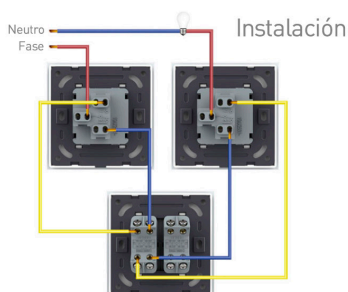

Instalación