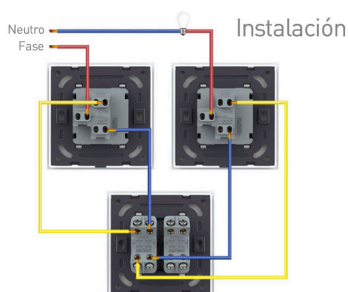

Interruptor Cruzamiento doble, marco golden

Mecanismo de empotrar EU, interruptor conmutador. Con 2 media teclas y marco de cristal de color golden. Incluye marco metálico y panel frontal de cristal. Sirve para encender y apagar la luz desde tres lugares diferentes. Por ejemplo, un pasillo, donde tienes un mecanismo en la entrada, otro en la parte media del pasillo y otro al final. Se combina con dos interruptores-conmutadores.

Toda la gama de mecanismos han sido diseñadas para montarse con gran facilidad pudiendo montar los paneles de cristal sobre los mecanismos empotrables con un solo click.

Ficha técnica

Interruptor Cruzamiento doble, marco golden

LEDBOX®

Características técnicas:

- Aplicaciones: iluminación
- Carga máxima admitida: 2000W
- Condiciones de trabajo: -30º +70º
- Consumo: < 0.1mW
- Función: Interruptor de pared
- Vida mecanismo: 100.000 pulsaciones
- Voltaje Max: 250V
- Intensidad Max: 10A
- Dimensiones: 80mm*80mm*40mm
- Certificación: CE,ROHS

ESQUEMA DE INSTALACIÓN

Instalación

GALERIA

AVISO

Datos sujetos a cambios sin aviso. Excepto errores y omisiones. Asegúrese de utilizar el archivo más reciente posible.