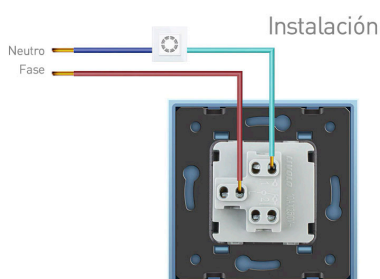

Aprovecha las múltiples opciones de color que ofrece la colección para utilizar en todo tipo de espacios decorativos.

Instalación rápida y sencilla, el mecanismo está adaptado para instalar en caja universal de empotrar, con sistema de enbornamiento por tornillos.

Toda la gama de mecanismos han sido diseñadas para montarse con gran facilidad pudiendo montar los paneles de cristal sobre los mecanismos empotrables con un solo click.

Ficha técnica

Pulsador, marco negro

LEDBOX®

Características técnicas:

- Aplicaciones: iluminación
- Carga máxima admitida: 2000W
- Condiciones de trabajo: -30º +70º
- Consumo: < 0.1mW
- Función: Interruptor de pared
- Vida mecanismo: 100.000 pulsaciones
- Voltaje Max: 250V
- Intensidad Max: 10A
- Dimensiones: 80mm*80mm*40mm
- Certificación: CE,ROHS

ESQUEMA DE INSTALACIÓN

Dimensiones

Instalación

GALERIA

AVISO

Datos sujetos a cambios sin aviso. Excepto errores y omisiones. Asegúrese de utilizar el archivo más reciente posible.