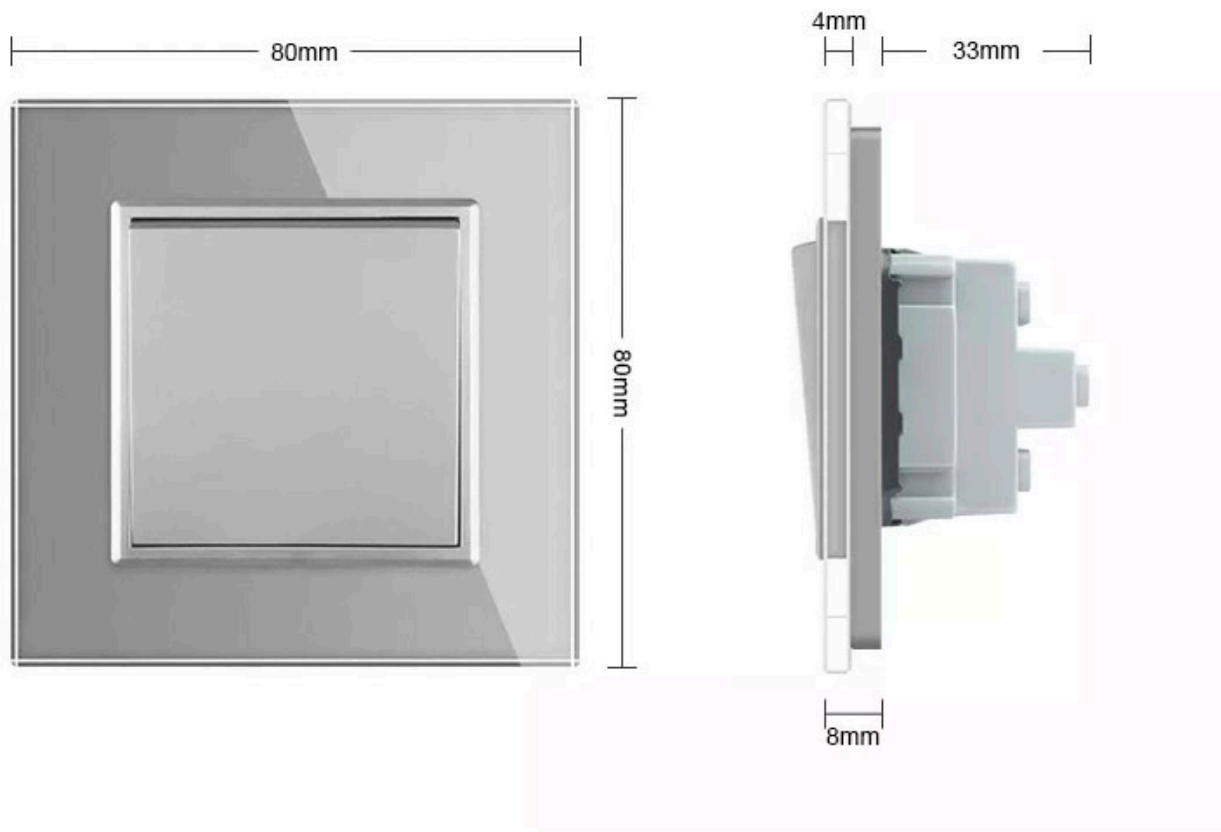

ESQUEMA DE INSTALACIÓN

Dimensiones