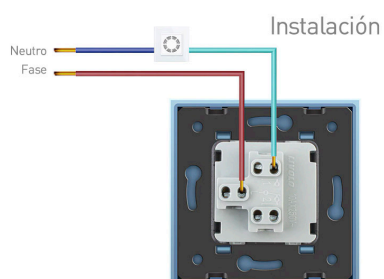

Aprovecha las múltiples opciones de color que ofrece la colección para utilizar en todo tipo de espacios decorativos.

Instalación rápida y sencilla, el mecanismo está adaptado para instalar en caja universal de empotrar, con sistema de enbornamiento por tornillos.

Toda la gama de mecanismos han sido diseñadas para montarse con gran facilidad pudiendo montar los paneles de cristal sobre los mecanismos empotrables con un solo click.

Ficha técnica

Pulsador, marco negro

LEDBOX®

Características técnicas:

- Aplicaciones: iluminación
- Carga máxima admitida: 2000W
- Condiciones de trabajo: -30º +70º
- Consumo: < 0.1mW
- Función: Interruptor de pared
- Vida mecanismo: 100.000 pulsaciones
- Voltaje Max: 250V
- Intensidad Max: 10A
- Dimensiones: 80mm*80mm*40mm
- Certificación: CE,ROHS

ESQUEMA DE INSTALACIÓN

Dimensiones

Instalación

GALERIA

AVISO

Datos sujetos a cambios sin aviso. Excepto errores y omisiones. Asegúrese de utilizar el archivo más reciente posible.