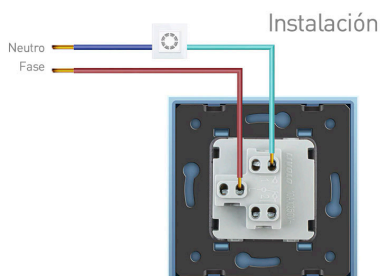

Aprovecha las múltiples opciones de color que ofrece la colección para utilizar en todo tipo de espacios decorativos.

Instalación rápida y sencilla, el mecanismo está adaptado para instalar en caja universal de empotrar, con sistema de enbornamiento por tornillos.

Toda la gama de mecanismos han sido diseñadas para montarse con gran facilidad pudiendo montar los paneles de cristal sobre los mecanismos empotrables con un solo click.

Ficha técnica

Pulsador, marco golden

LEDBOX®

Características técnicas:

- Aplicaciones: iluminación
- Carga máxima admitida: 2000W
- Condiciones de trabajo: -30º +70º
- Consumo: < 0.1mW
- Función: Interruptor de pared
- Vida mecanismo: 100.000 pulsaciones
- Voltaje Max: 250V
- Intensidad Max: 10A
- Dimensiones: 80mm*80mm*40mm
- Certificación: CE,ROHS

ESQUEMA DE INSTALACIÓN

Dimensiones

Instalación

GALERIA

AVISO

Datos sujetos a cambios sin aviso. Excepto errores y omisiones. Asegúrese de utilizar el archivo más reciente posible.