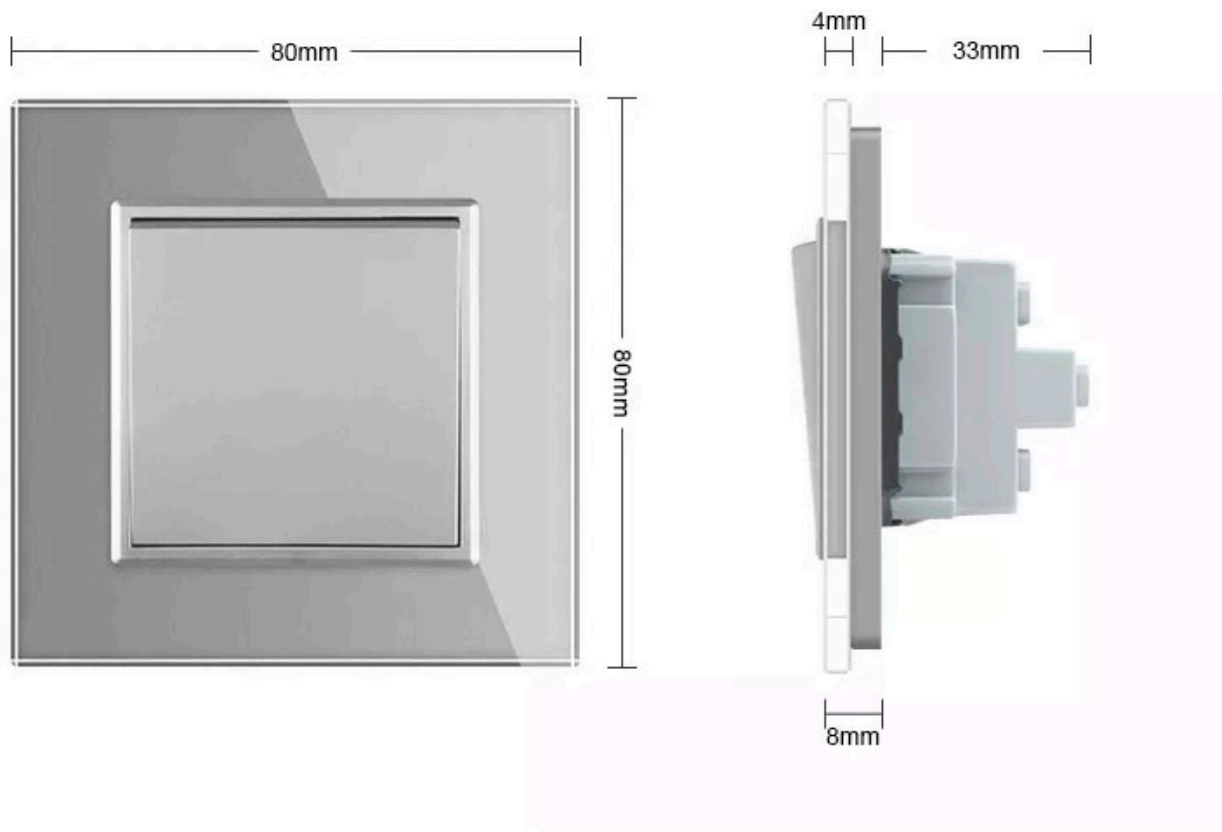

ESQUEMA DE INSTALACIÓN

Dimensiones