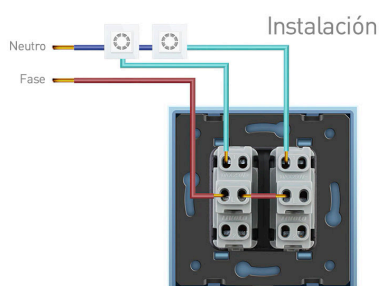

Aprovecha las múltiples opciones de color que ofrece la colección para utilizar en todo tipo de espacios decorativos.

Instalación rápida y sencilla, el mecanismo está adaptado para instalar en caja universal de empotrar, con sistema de enbornamiento por tornillos.

Toda la gama de mecanismos han sido diseñadas para montarse con gran facilidad pudiendo montar los paneles de cristal sobre los mecanismos empotrables con un solo click.

Ficha técnica

Pulsador doble, marco golden

LEDBOX®

Características técnicas:

- Aplicaciones: iluminación
- Carga máxima admitida: 2000W
- Condiciones de trabajo: -30º +70º
- Consumo: < 0.1mW
- Función: Interruptor de pared
- Vida mecanismo: 100.000 pulsaciones
- Voltaje Max: 250V
- Intensidad Max: 10A
- Dimensiones: 80mm*80mm*40mm
- Certificación: CE,ROHS

ESQUEMA DE INSTALACIÓN

Instalación

GALERIA

AVISO

Datos sujetos a cambios sin aviso. Excepto errores y omisiones. Asegúrese de utilizar el archivo más reciente posible.