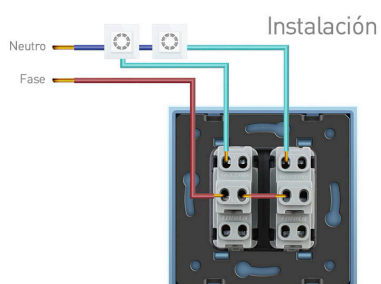

Aprovecha las múltiples opciones de color que ofrece la colección para utilizar en todo tipo de espacios decorativos.

Instalación rápida y sencilla, el mecanismo está adaptado para instalar en caja universal de empotrar, con sistema de enbornamiento por tornillos.

Toda la gama de mecanismos han sido diseñadas para montarse con gran facilidad pudiendo montar los paneles de cristal sobre los mecanismos empotrables con un solo click.

Ficha técnica

Pulsador doble, marco golden

LEDBOX®

Características técnicas:

- Aplicaciones: iluminación
- Carga máxima admitida: 2000W
- Condiciones de trabajo: -30º +70º
- Consumo: < 0.1mW
- Función: Interruptor de pared
- Vida mecanismo: 100.000 pulsaciones
- Voltaje Max: 250V
- Intensidad Max: 10A
- Dimensiones: 80mm*80mm*40mm
- Certificación: CE,ROHS

ESQUEMA DE INSTALACIÓN

Instalación

GALERIA

AVISO

Datos sujetos a cambios sin aviso. Excepto errores y omisiones. Asegúrese de utilizar el archivo más reciente posible.