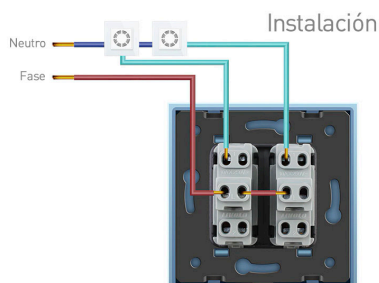

Toda la gama de mecanismos han sido diseñadas para montarse con gran facilidad pudiendo montar los paneles de cristal sobre los mecanismos empotrables con un solo click.

Ficha técnica

Pulsador doble, marco golden

LEDBOX®

Características técnicas:

- Aplicaciones: iluminación
- Carga máxima admitida: 2000W
- Condiciones de trabajo: -30º +70º
- Consumo: < 0.1mW
- Función: Interruptor de pared
- Vida mecanismo: 100.000 pulsaciones
- Voltaje Max: 250V
- Intensidad Max: 10A
- Dimensiones: 80mm*80mm*40mm
- Certificación: CE,ROHS

ESQUEMA DE INSTALACIÓN

Instalación

GALERIA

AVISO

Datos sujetos a cambios sin aviso. Excepto errores y omisiones. Asegúrese de utilizar el archivo más reciente posible.