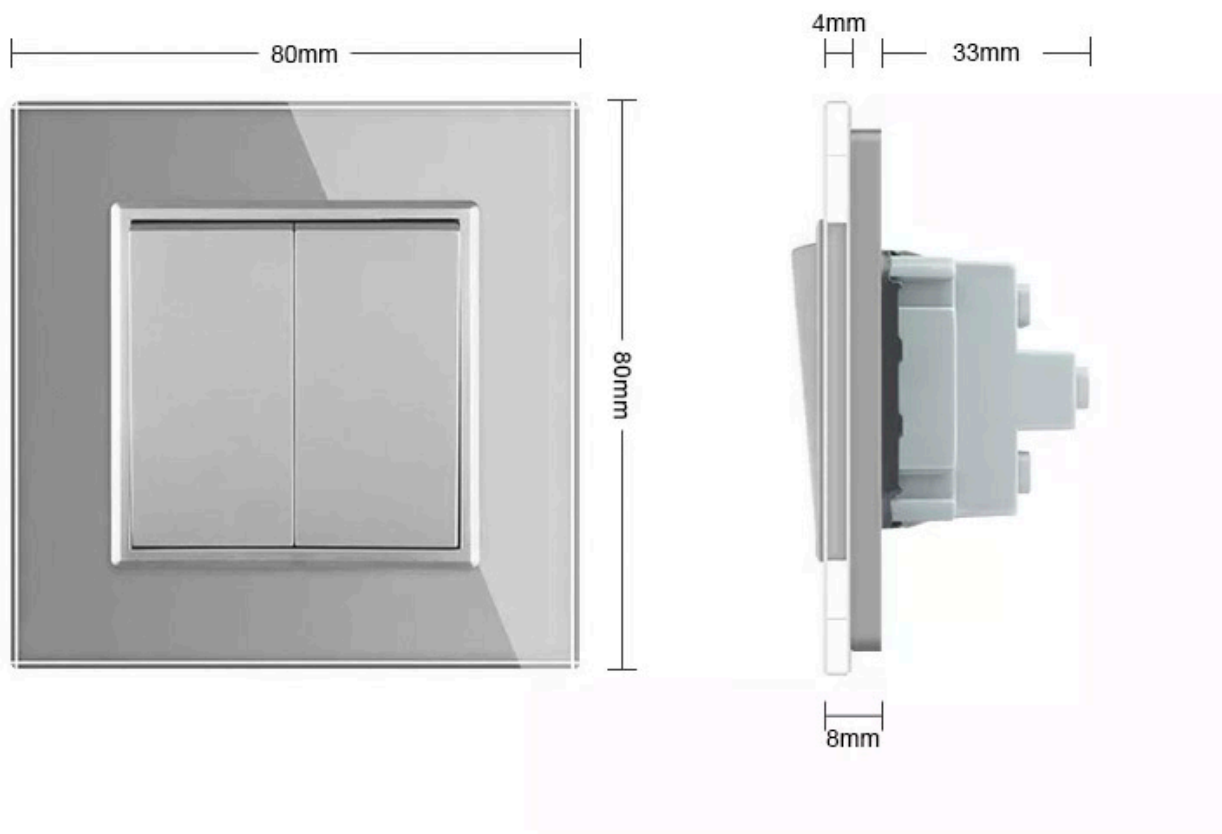

ESQUEMA DE INSTALACIÓN