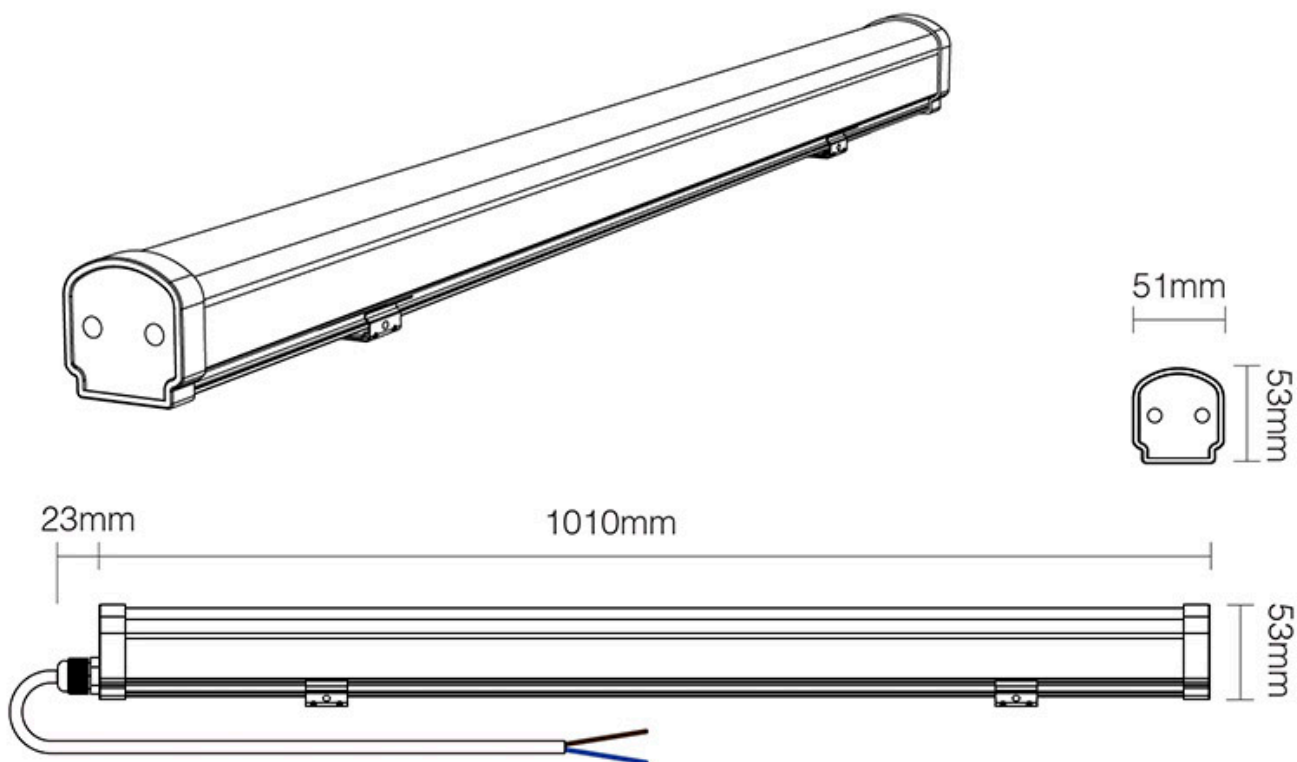

Referencia

LD1021546

Color de luz

RGB + Blanco dual Regulable

Dimensiones del producto

51x1010x53mm

Dimensiones del packaging

7x105x6cm

Alexa: El sistema de control de voz de Amazon. Necesita LD1051390 - WiFi Remote, Alexa Voice Control

- Fácil instalación. Incluye conector rápido de tres pines. Opcionalmente es posible poner un alargador para conectar otro proyector o un cable para conectar directamente a la corriente eléctrica.
- **Alta eficiencia y ahorro energético.**
- Ecológico: sin mercurio, no hay contaminación, los residuos pueden ser reciclados de manera segura.
- Luz natural y segura: no hay parpadeo, sin reflejos, sin la radiación UV o infrarrojos.
- Carcasa de la lámpara y el radiador de extrusión de aluminio industrial: la cubierta de vidrio es de alta intensidad anti-exposición de vidrio.
- La fuente de alimentación dispone de tecnología de PWM con controlador RF, con alta eficiencia y baja temperatura de funcionamiento

Ficha técnica

LED lineal, suspendido o superficie, 18W, RGB+CCT, RF, Alexa, SINC. 1m

LEDBOX®

ESQUEMA DE INSTALACIÓN

Instalación

instalación

suspendida

superficie