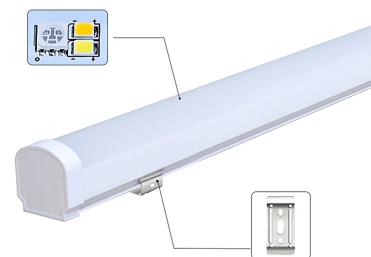

Ficha técnica

LED lineal, suspendido o superficie, 18W, RGB+CCT, RF, Alexa, SINC. 1m

LEDBOX®

Controlado por:	RF
Tipo de regulación	TRIAC
Estancia	oficina

DETALLES

Con alimentación directa a 220V y controlador incorporado que permite su control externo de forma sencilla con un mando a distancia compatible (opcional), WiFi con Smartphone mediante APP o Alexa (Control por voz de Amazon)

Alexa: El sistema de control de voz de Amazon. Necesita LD1051390 - WiFi Remote, Alexa Voice Control

- Fácil instalación. Incluye conector rápido de tres pines. Opcionalmente es posible poner un alargador para conectar otro proyector o un cable para conectar directamente a la corriente eléctrica.
- **Alta eficiencia y ahorro energético.**
- Ecológico: sin mercurio, no hay contaminación, los residuos pueden ser reciclados de manera segura.
- Luz natural y segura: no hay parpadeo, sin reflejos, sin la radiación UV o infrarrojos.
- Carcasa de la lámpara y el radiador de extrusión de aluminio industrial: la cubierta de vidrio es de alta intensidad anti-exposición de vidrio.
- La fuente de alimentación dispone de tecnología de PWM con controlador RF, con alta eficiencia y baja temperatura de funcionamiento

Ficha técnica

LED lineal, suspendido o superficie, 18W, RGB+CCT, RF, Alexa, SINC. 1m

LEDBOX®

ESQUEMA DE INSTALACIÓN

Instalación

instalación

suspendida

superficie

Ficha técnica

LED lineal, suspendido o superficie, 18W, RGB+CCT, RF, Alexa, SINC. 1m

LEDBOX®

GALERIA

instalación

Ficha técnica

LED lineal, suspendido o superficie, 18W, RGB+CCT, RF, Alexa, SINC. 1m

LEDBOX®