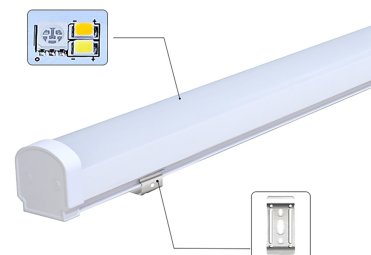

Ficha técnica

LED lineal, suspendido o superficie, 18W, RGB+CCT, RF, Alexa, SINC. 1m

LEDBOX®

Controlado por:	RF
Tipo de regulación	TRIAC
Estancia	oficina

DETALLES

Con alimentación directa a 220V y controlador incorporado que permite su control externo de forma sencilla con un mando a distancia compatible (opcional), WiFi con Smartphone mediante APP o Alexa (Control por voz de Amazon)

Alexa: El sistema de control de voz de Amazon. Necesita LD1051390 - WiFi Remote, Alexa Voice Control

- Fácil instalación. Incluye conector rápido de tres pines. Opcionalmente es posible poner un alargador para conectar otro proyector o un cable para conectar directamente a la corriente eléctrica.
- **Alta eficiencia y ahorro energético.**
- Ecológico: sin mercurio, no hay contaminación, los residuos pueden ser reciclados de manera segura.
- Luz natural y segura: no hay parpadeo, sin reflejos, sin la radiación UV o infrarrojos.
- Carcasa de la lámpara y el radiador de extrusión de aluminio industrial: la cubierta de vidrio es de alta intensidad anti-exposición de vidrio.
- La fuente de alimentación dispone de tecnología de PWM con controlador RF, con alta eficiencia y baja temperatura de funcionamiento

Ficha técnica

LED lineal, suspendido o superficie, 18W, RGB+CCT, RF, Alexa, SINC. 1m

LEDBOX®

ESQUEMA DE INSTALACIÓN

Instalación

instalación

suspendida

superficie

Ficha técnica

LED lineal, suspendido o superficie, 18W, RGB+CCT, RF, Alexa, SINC. 1m

LEDBOX®

GALERIA

instalación

Ficha técnica

LED lineal, suspendido o superficie, 18W, RGB+CCT, RF, Alexa, SINC. 1m

LEDBOX®