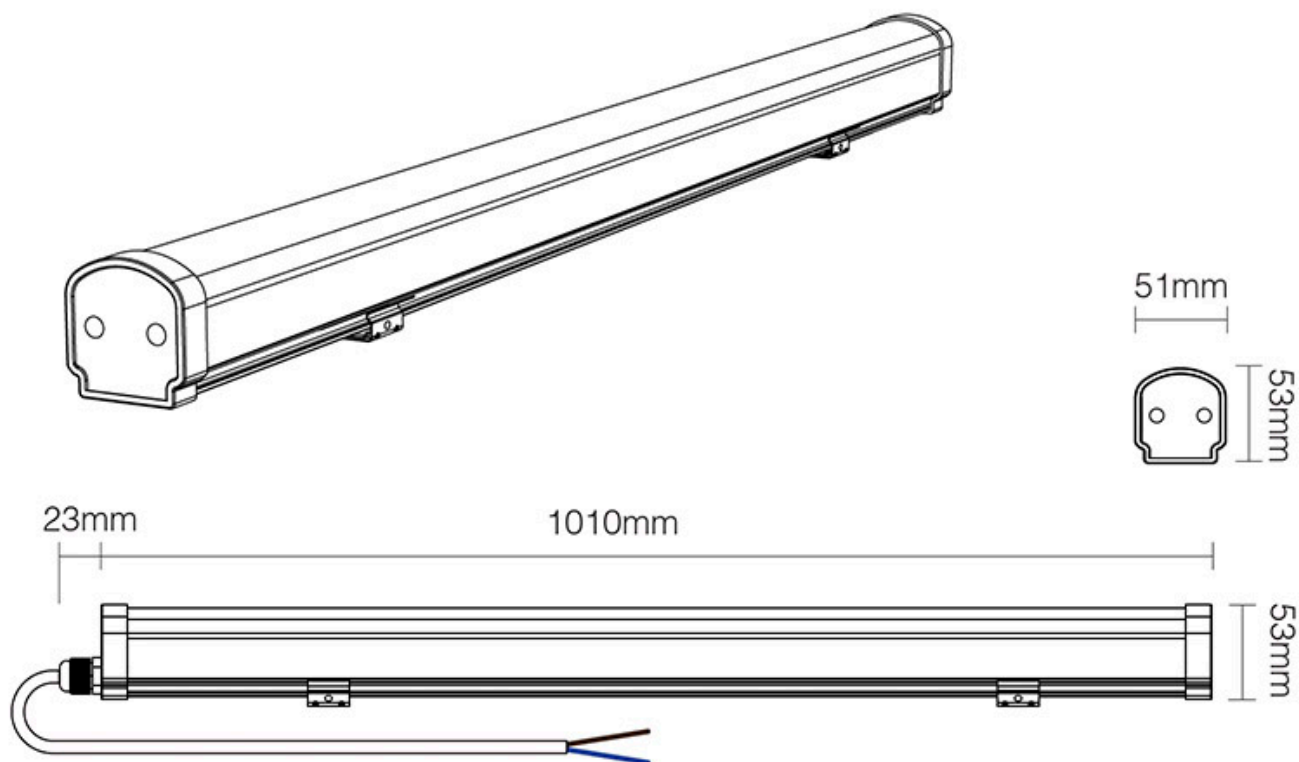

Referencia

LD1021546

Color de luz

RGB + Blanco dual Regulable

Dimensiones del producto

51x1010x53mm

Dimensiones del packaging

7x105x6cm

Alexa: El sistema de control de voz de Amazon. Necesita LD1051390 - WiFi Remote, Alexa Voice Control

- Fácil instalación. Incluye conector rápido de tres pines. Opcionalmente es posible poner un alargador para conectar otro proyector o un cable para conectar directamente a la corriente eléctrica.
- **Alta eficiencia y ahorro energético.**
- Ecológico: sin mercurio, no hay contaminación, los residuos pueden ser reciclados de manera segura.
- Luz natural y segura: no hay parpadeo, sin reflejos, sin la radiación UV o infrarrojos.
- Carcasa de la lámpara y el radiador de extrusión de aluminio industrial: la cubierta de vidrio es de alta intensidad anti-exposición de vidrio.
- La fuente de alimentación dispone de tecnología de PWM con controlador RF, con alta eficiencia y baja temperatura de funcionamiento

Ficha técnica

LED lineal, suspendido o superficie, 18W, RGB+CCT, RF, Alexa, SINC. 1m

LEDBOX®

ESQUEMA DE INSTALACIÓN

Instalación

instalación

suspendida

superficie