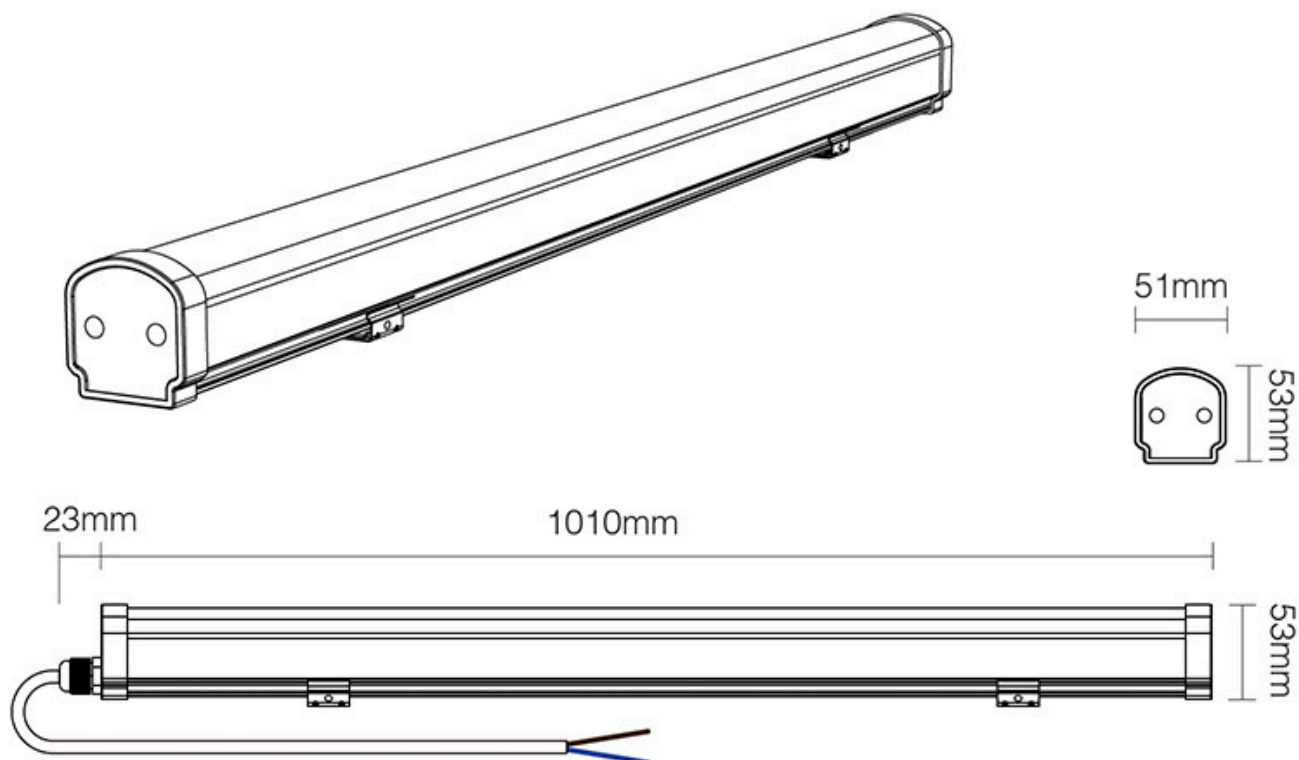

Referencia

LD1021546

Color de luz

RGB + Blanco dual Regulable

Dimensiones del producto

51x1010x53mm

Dimensiones del packaging

7x105x6cm

Alexa: El sistema de control de voz de Amazon. Necesita LD1051390 - WiFi Remote, Alexa Voice Control

- Fácil instalación. Incluye conector rápido de tres pines. Opcionalmente es posible poner un alargador para conectar otro proyector o un cable para conectar directamente a la corriente eléctrica.
- **Alta eficiencia y ahorro energético.**
- Ecológico: sin mercurio, no hay contaminación, los residuos pueden ser reciclados de manera segura.
- Luz natural y segura: no hay parpadeo, sin reflejos, sin la radiación UV o infrarrojos.
- Carcasa de la lámpara y el radiador de extrusión de aluminio industrial: la cubierta de vidrio es de alta intensidad anti-exposición de vidrio.
- La fuente de alimentación dispone de tecnología de PWM con controlador RF, con alta eficiencia y baja temperatura de funcionamiento

Ficha técnica

LED lineal, suspendido o superficie, 18W, RGB+CCT, RF, Alexa, SINC. 1m

LEDBOX®

ESQUEMA DE INSTALACIÓN

Instalación

instalación

suspendida

superficie