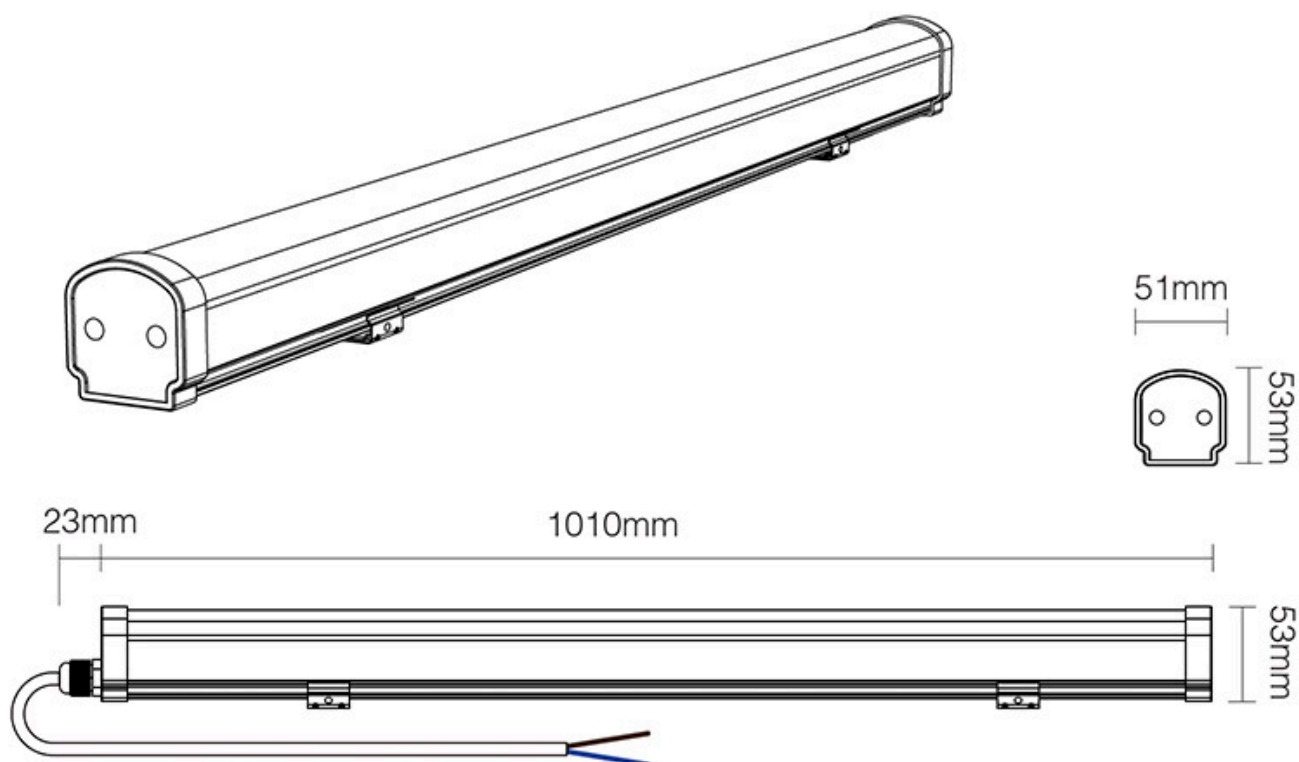

Referencia

LD1021546

Color de luz

RGB + Blanco dual Regulable

Dimensiones del producto

51x1010x53mm

Dimensiones del packaging

7x105x6cm

Alexa: El sistema de control de voz de Amazon. Necesita LD1051390 - WiFi Remote, Alexa Voice Control

- Fácil instalación. Incluye conector rápido de tres pines. Opcionalmente es posible poner un alargador para conectar otro proyector o un cable para conectar directamente a la corriente eléctrica.
- **Alta eficiencia y ahorro energético.**
- Ecológico: sin mercurio, no hay contaminación, los residuos pueden ser reciclados de manera segura.
- Luz natural y segura: no hay parpadeo, sin reflejos, sin la radiación UV o infrarrojos.
- Carcasa de la lámpara y el radiador de extrusión de aluminio industrial: la cubierta de vidrio es de alta intensidad anti-exposición de vidrio.
- La fuente de alimentación dispone de tecnología de PWM con controlador RF, con alta eficiencia y baja temperatura de funcionamiento

Ficha técnica

LED lineal, suspendido o superficie, 18W, RGB+CCT, RF, Alexa, SINC. 1m

LEDBOX®

ESQUEMA DE INSTALACIÓN

Instalación

instalación

suspendida

superficie