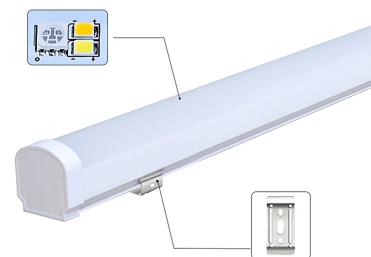

Alexa: El sistema de control de voz de Amazon. Necesita LD1051390 - WiFi Remote, Alexa Voice Control

- Fácil instalación. Incluye conector rápido de tres pines. Opcionalmente es posible poner un alargador para conectar otro proyector o un cable para conectar directamente a la corriente eléctrica.
- **Alta eficiencia y ahorro energético.**
- Ecológico: sin mercurio, no hay contaminación, los residuos pueden ser reciclados de manera segura.
- Luz natural y segura: no hay parpadeo, sin reflejos, sin la radiación UV o infrarrojos.
- Carcasa de la lámpara y el radiador de extrusión de aluminio industrial: la cubierta de vidrio es de alta intensidad anti-exposición de vidrio.
- La fuente de alimentación dispone de tecnología de PWM con controlador RF, con alta eficiencia y baja temperatura de funcionamiento

Ficha técnica

LED lineal, suspendido o superficie, 18W, RGB+CCT, RF, Alexa, SINC. 1m

LEDBOX®

ESQUEMA DE INSTALACIÓN

Instalación

instalación

suspendida

superficie

Ficha técnica

LED lineal, suspendido o superficie, 18W, RGB+CCT, RF, Alexa, SINC. 1m

LEDBOX®

GALERIA

instalación

Ficha técnica

LED lineal, suspendido o superficie, 18W, RGB+CCT, RF, Alexa, SINC. 1m

LEDBOX®