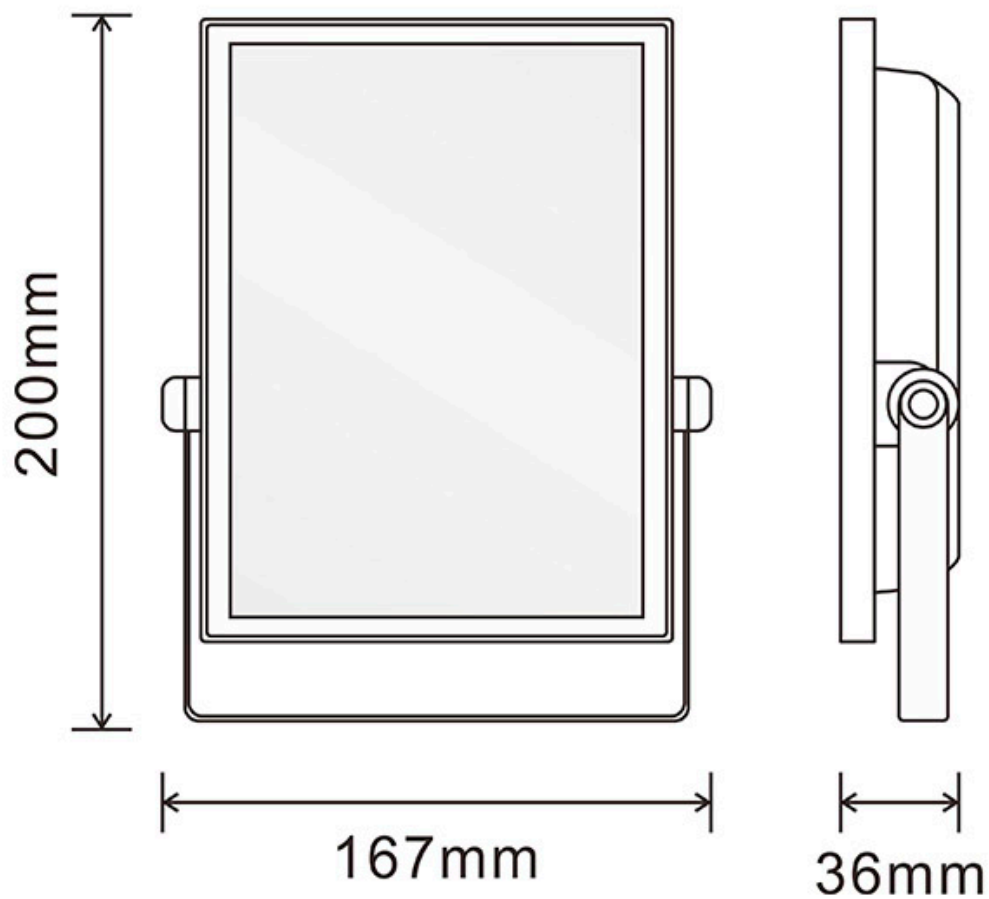

ESQUEMA DE INSTALACIÓN