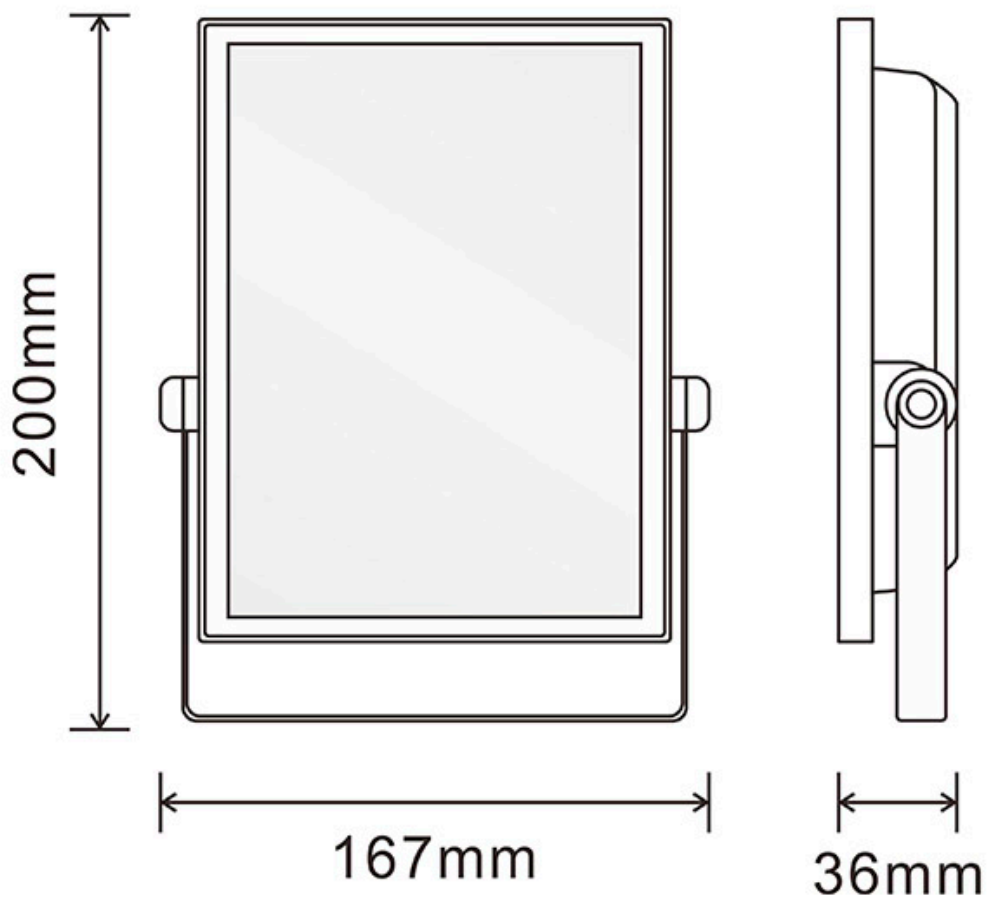

ESQUEMA DE INSTALACIÓN