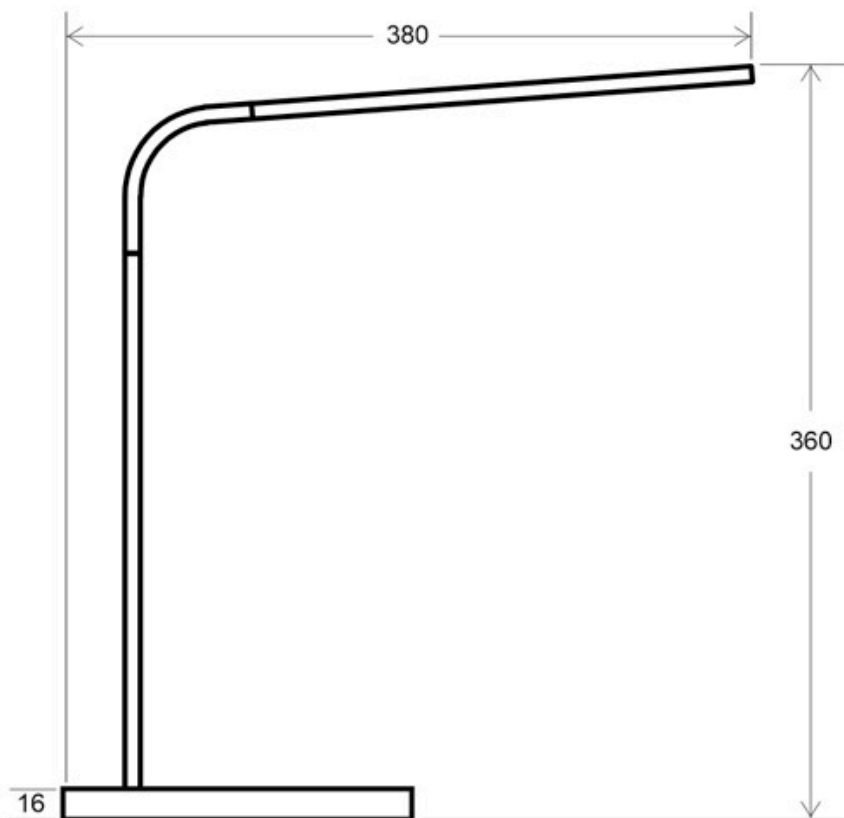

ESQUEMA DE INSTALACIÓN