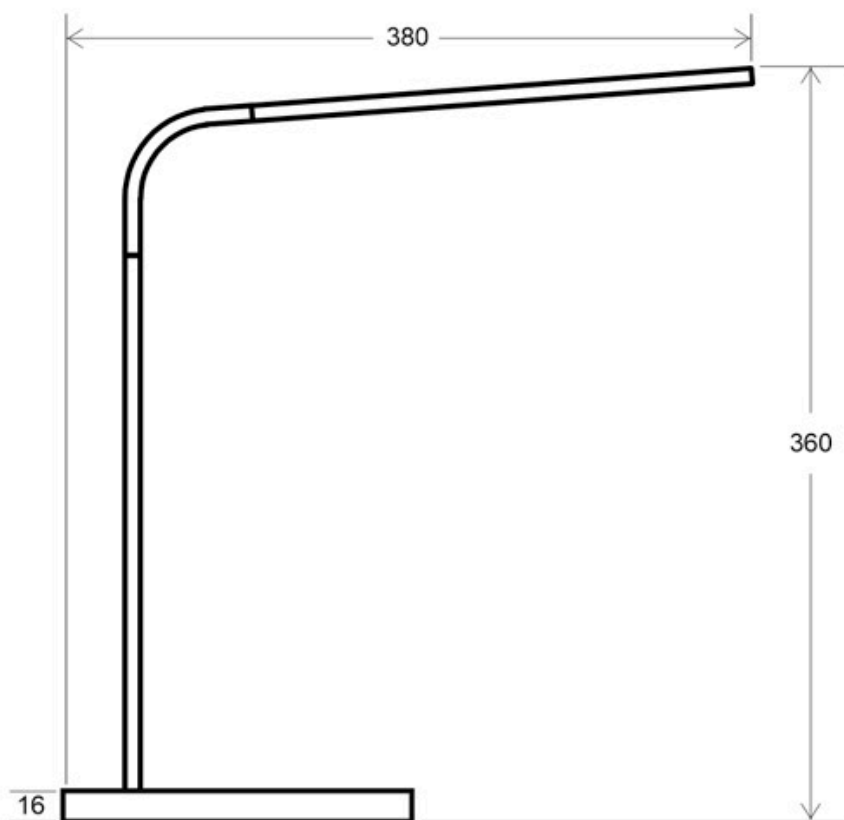

ESQUEMA DE INSTALACIÓN