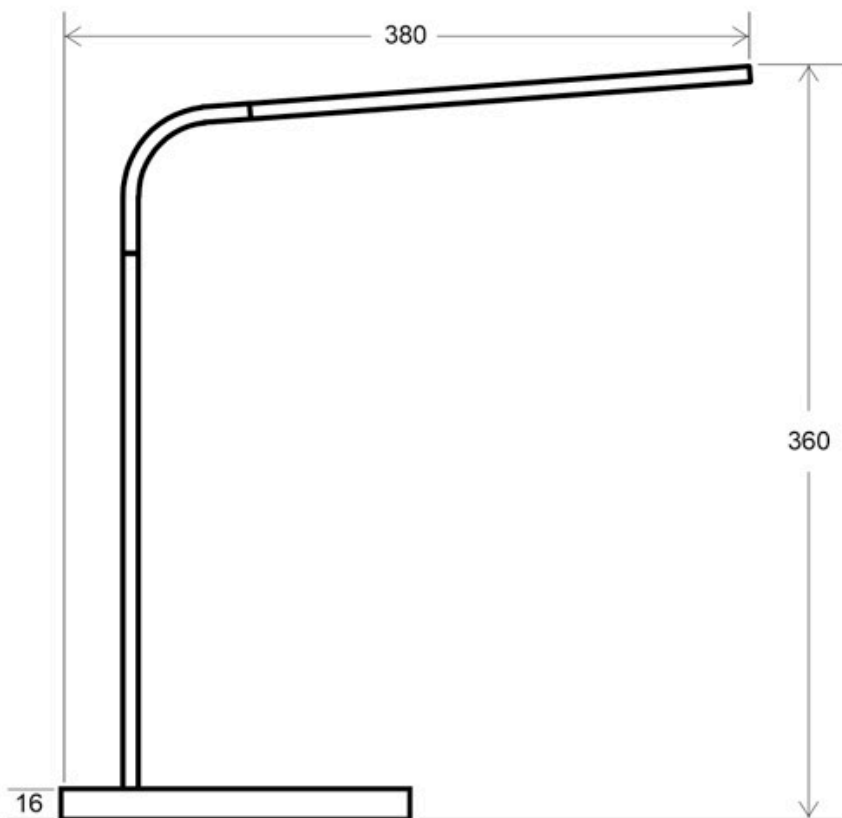

ESQUEMA DE INSTALACIÓN