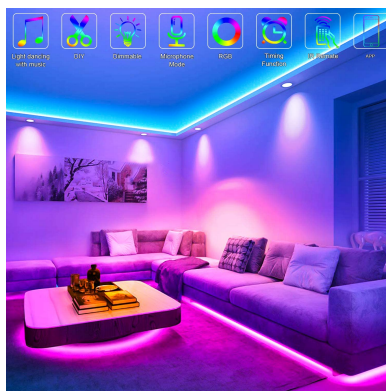

Ficha técnica

Kit 4x Tiras Led 7,5m (30 metros), DC12V, 18led/m, RGB, WiFi

LEDBOX®

GALERIA