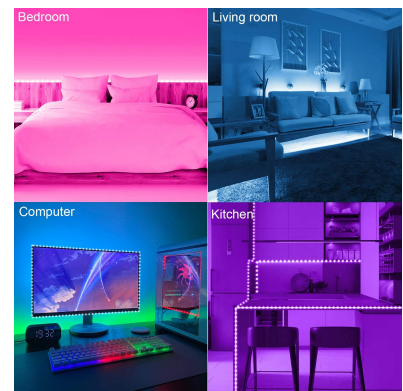

Ficha técnica

Kit 4x Tiras Led 7,5m (30 metros), DC12V, 18led/m, RGB, WiFi

LEDBOX®

GALERIA