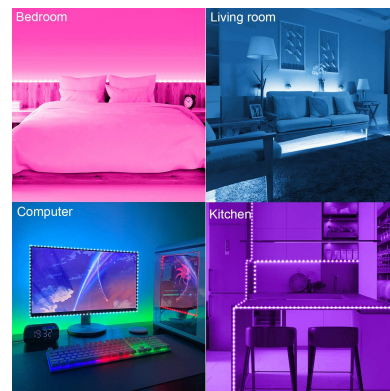

Ficha técnica

Kit 4x Tiras Led 7,5m (30 metros), DC12V, 18led/m, RGB, WiFi

LEDBOX®

GALERIA