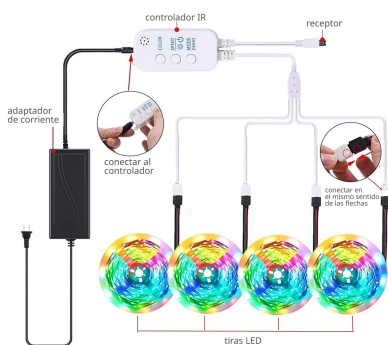

Características:

Fuente de luz LED 540LED

Entrada de energía DC12V

Material de plomo Alambre de cobre

Wifi estándar 2.4Ghz 802.11 b / g / n

Sensibilidad RX -92dBm

Micrófono incorporado

Mando a distancia IR 24 botones

Función de memoria: el controlador tiene una función de memoria. La luz se volverá a encender después de encenderla en la misma escena y color que se quedó cuando se apagó por última vez.

Función de sincronización. El control remoto permite que la tira de luz realice operaciones de sincronización después

Opción multicolor y control remoto IR. Consiste en múltiples canales de color en estas luces LED, no solo puede cambiar el modo y la velocidad, también hay 20 opciones de configuración de color usando el control remoto IR de 24 botones.

Instalación

Ficha técnica

Kit 4x Tiras Led 7,5m (30 metros), DC12V, 18led/m, RGB, WiFi

LEDBOX®

GALERIA

Ficha técnica

Kit 4x Tiras Led 7,5m (30 metros), DC12V, 18led/m, RGB, WiFi

LEDBOX®