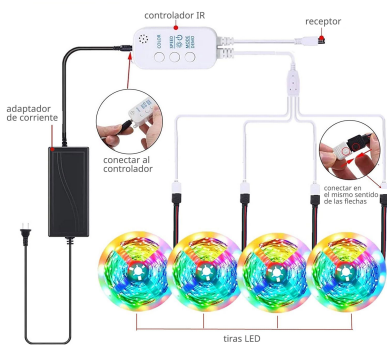

Ficha técnica

Kit 4x Tiras Led 7,5m (30 metros), DC12V, 18led/m, RGB, WiFi

LEDBOX®

GALERIA