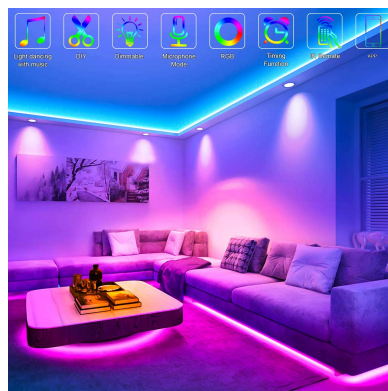

Ficha técnica

Kit 4x Tiras Led 7,5m (30 metros), DC12V, 18led/m, RGB, WiFi

LEDBOX®

GALERIA