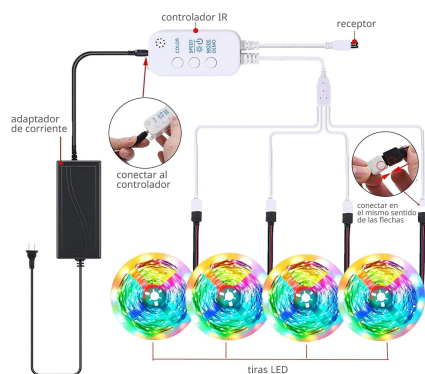

Instalación