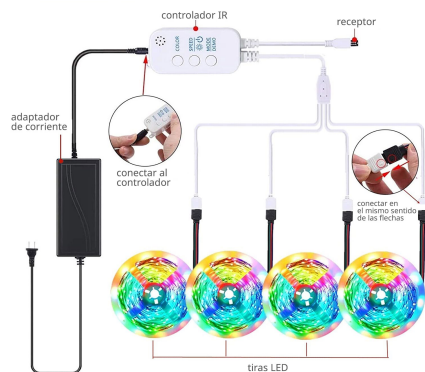

Instalación