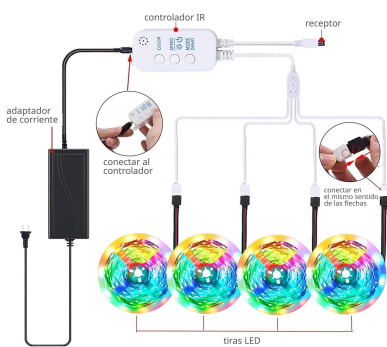

Ficha técnica

Kit 4x Tiras Led 7,5m (30 metros), DC12V, 18led/m, RGB, WiFi

LEDBOX®

GALERIA