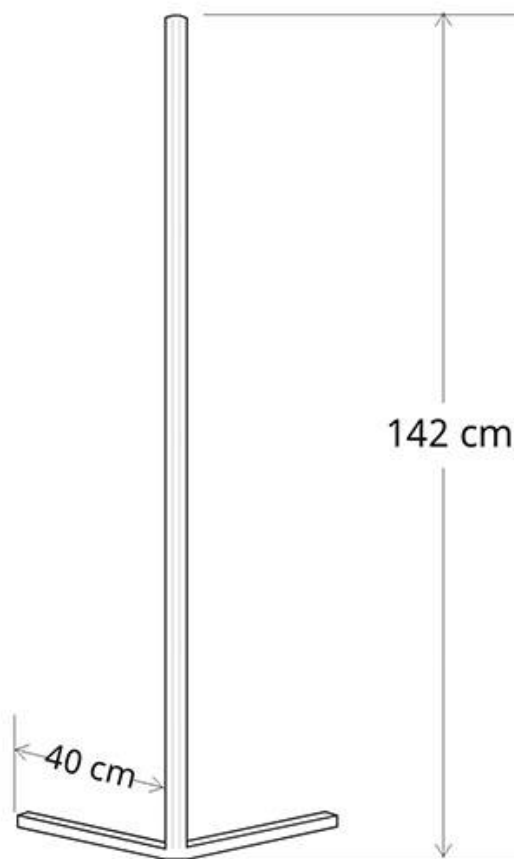

Ficha técnica

Lámpara de pie led LUMO, 21W, RGBX, control APP + RF

LEDBOX®

ESQUEMA DE INSTALACIÓN