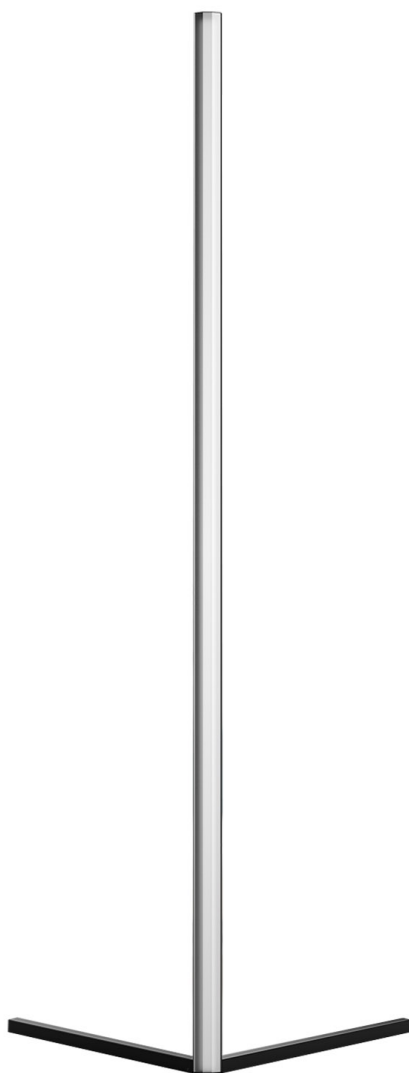

Lámpara de pie led LUMO, 21W, RGBX, control APP + RF

Lámpara de pie de fácil montaje para crear ambientes únicos en cualquier lugar. Control por mando a distancia RF incluido o WiFi mediante APP para que puedas controlar todas sus funciones fácilmente.

ESPECIFICACIONES

Potencia	21W
Flujo luminoso	2800lm
Ángulo de apertura	120º
Temperatura de color	RGB+5000KK
CRI	80
Alimentación	AC220V
Chip	LG SMD2835
Tira led - Tipo perfil	9barra-luz
Color	negro
Interior-externo	Interior
Protección IP	IP20
Estilo	moderno
Otros	Regulable, Mando incluido
Controlado por:	RF
Tipo de regulación	TRIAC
Horas de trabajo	> 50.000h
Etiqueta energética	A++

Características:

- Base realizada en **acero lacado negro mate**.
- Cuerpo de aluminio y cubierta opal.
- Incluye fuente de alimentación, controlador y mando a distancia RF. Enchufar y listo.

Intensidad regulable con mando a distancia. Se conecta fácilmente con el cable de alimentación de la lámpara y con su mando a distancia podrás controlar la intensidad de luz, seleccionar efectos, transiciones de luz y apagar/encender la lámpara. Dispone de efecto memoria, guarda la última configuración seleccionada.

Ficha técnica

Lámpara de pie led LUMO, 21W, RGBX, control APP + RF

LEDBOX®

ESQUEMA DE INSTALACIÓN

Ficha técnica

Lámpara de pie led LUMO, 21W, RGBX, control APP + RF

LEDBOX®

GALERIA